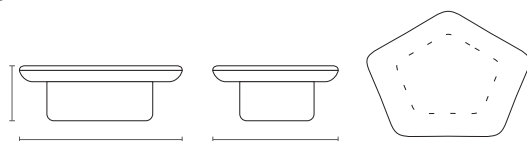

PUFFS E BANCOS OTTOMANS AND BENCHES | PUFOS Y BANCOS

MESA DE CENTRO PEQUEÑA (VIDRO)

small coffee table (glass)

DIMENSIONES
DIMENSIONS | DIMENSIONS

0,54 m x 0,43 m | 21 2/8 in x 16 7/8 in

ALTURA
HEIGHT | ALTURA

0,35 m | 13 6/8 in

MESA DE CENTRO PEQUEÑA

small coffee table

DIMENSIONES
DIMENSIONS | DIMENSIONS

0,54 m x 0,43 m | 21 2/8 in x 16 7/8 in

ALTURA
HEIGHT | ALTURA

0,35 m | 13 6/8 in

MESA DE CENTRO MEDIA

medium coffee table

DIMENSIONES
DIMENSIONS | DIMENSIONS

0,64 m x 0,50 m | 25 2/8 in x 19 5/8 in

ALTURA
HEIGHT | ALTURA

0,30 m | 11 6/8 in

MESA DE CENTRO GRANDE

large coffee table

DIMENSIONES
DIMENSIONS | DIMENSIONS

0,74 m x 0,57 m | 29 1/8 in x 22 4/8 in

ALTURA
HEIGHT | ALTURA

0,25 m | 9 7/8 in

BANCO

bench | banco

DIMENSIONES
DIMENSIONS | DIMENSIONS

0,54 m x 0,43 m | 21 2/8 in x 16 7/8 in

ALTURA
HEIGHT | ALTURA