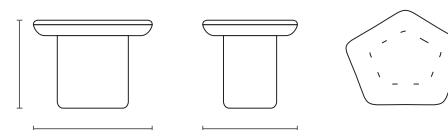

PUFFS E BANCOS OTTOMANS AND BENCHES | PUFOS Y BANCOS

MESA DE CENTRO PEQUEÑA (VIDRO)

small coffee table (glass)

DIMENSIONES
DIMENSIONS | DIMENSIONS

0,54 m x 0,43 m | 21 2/8 in x 16 7/8 in

ALTURA
HEIGHT | ALTURA

0,35 m | 13 6/8 in

MESA DE CENTRO PEQUEÑA

small coffee table

DIMENSIONES
DIMENSIONS | DIMENSIONS

0,54 m x 0,43 m | 21 2/8 in x 16 7/8 in

ALTURA
HEIGHT | ALTURA

0,35 m | 13 6/8 in

MESA DE CENTRO MEDIA

medium coffee table

DIMENSIONES
DIMENSIONS | DIMENSIONS

0,64 m x 0,50 m | 25 2/8 in x 19 5/8 in

ALTURA
HEIGHT | ALTURA

0,30 m | 11 6/8 in

MESA DE CENTRO GRANDE

large coffee table

DIMENSIONES
DIMENSIONS | DIMENSIONS

0,74 m x 0,57 m | 29 1/8 in x 22 4/8 in

ALTURA
HEIGHT | ALTURA

0,25 m | 9 7/8 in

BANCO

bench | banco

DIMENSIONES
DIMENSIONS | DIMENSIONS

0,54 m x 0,43 m | 21 2/8 in x 16 7/8 in

ALTURA
HEIGHT | ALTURA