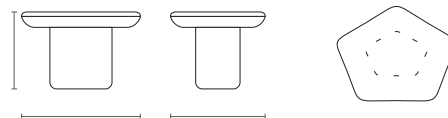

PUFFS E BANCOS OTTOMANS AND BENCHES | PUFOS Y BANCOS

MESA DE CENTRO PEQUEÑA (VIDRO)

small coffee table (glass)

DIMENSIONES
DIMENSIONS | DIMENSIONS

0,54 m x 0,43 m | 21 2/8 in x 16 7/8 in

ALTURA
HEIGHT | ALTURA

0,35 m | 13 6/8 in

MESA DE CENTRO PEQUEÑA

small coffee table

DIMENSIONES
DIMENSIONS | DIMENSIONS

0,54 m x 0,43 m | 21 2/8 in x 16 7/8 in

ALTURA
HEIGHT | ALTURA

0,35 m | 13 6/8 in

MESA DE CENTRO MEDIA

medium coffee table

DIMENSIONES
DIMENSIONS | DIMENSIONS

0,64 m x 0,50 m | 25 2/8 in x 19 5/8 in

ALTURA
HEIGHT | ALTURA

0,30 m | 11 6/8 in

MESA DE CENTRO GRANDE

large coffee table

DIMENSIONES
DIMENSIONS | DIMENSIONS

0,74 m x 0,57 m | 29 1/8 in x 22 4/8 in

ALTURA
HEIGHT | ALTURA

0,25 m | 9 7/8 in

BANCO

bench | banco

DIMENSIONES
DIMENSIONS | DIMENSIONS

0,54 m x 0,43 m | 21 2/8 in x 16 7/8 in

ALTURA
HEIGHT | ALTURA