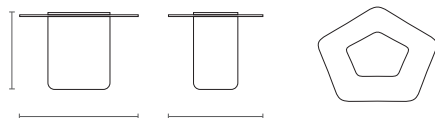

PUFFS E BANCOS OTTOMANS AND BENCHES | PUFOS Y BANCOS

MESA DE CENTRO PEQUEÑA (VIDRO)

small coffee table (glass)

DIMENSIONES
DIMENSIONS | DIMENSIONS

0,54 m x 0,43 m | 21 2/8 in x 16 7/8 in

ALTURA
HEIGHT | ALTURA

0,35 m | 13 6/8 in

MESA DE CENTRO PEQUEÑA

small coffee table

DIMENSIONES
DIMENSIONS | DIMENSIONS

0,54 m x 0,43 m | 21 2/8 in x 16 7/8 in

ALTURA
HEIGHT | ALTURA

0,35 m | 13 6/8 in

MESA DE CENTRO MEDIA

medium coffee table

DIMENSIONES
DIMENSIONS | DIMENSIONS

0,64 m x 0,50 m | 25 2/8 in x 19 5/8 in

ALTURA
HEIGHT | ALTURA

0,30 m | 11 6/8 in

MESA DE CENTRO GRANDE

large coffee table

DIMENSIONES
DIMENSIONS | DIMENSIONS

0,74 m x 0,57 m | 29 1/8 in x 22 4/8 in

ALTURA
HEIGHT | ALTURA

0,25 m | 9 7/8 in

BANCO

bench | banco

DIMENSIONES
DIMENSIONS | DIMENSIONS

0,54 m x 0,43 m | 21 2/8 in x 16 7/8 in

ALTURA
HEIGHT | ALTURA