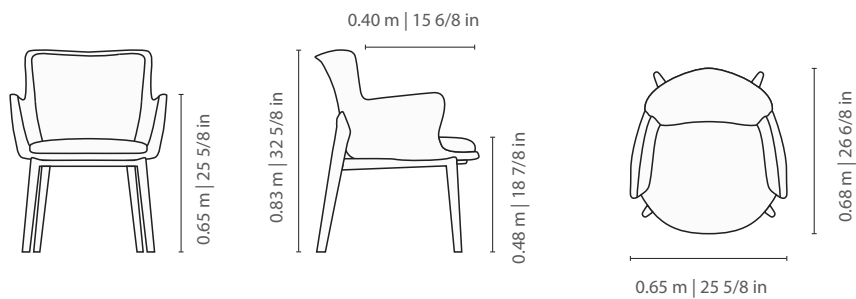

SUBLIME

CON BRAZO
with arm