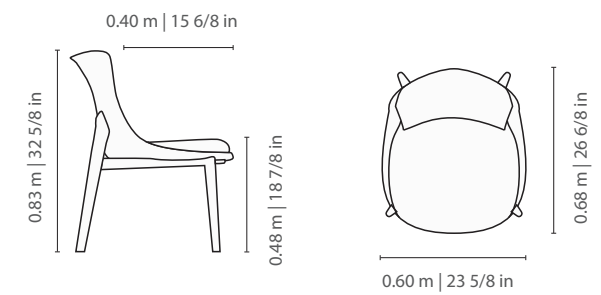

Assento, encosto e braços fixos com costura em pesponto simples.
Base em madeira disponível nos acabamentos verniz,
laca e laca metalizada.

Fixed seat, backrest and armrests with simple backstitch.
Wooden base available in varnish, lacquer and metallic lacquer finishes.

Asiento, respaldo y brazos fijos con costura simples.
Base en madera disponibles en acabados de barniz, laca y laca metalizada.

LINEE