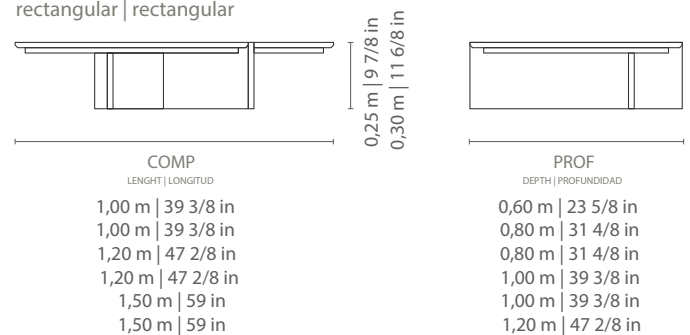

SOLEIL

MESAS DE CENTRO E LATERAL
COFFEE AND SIDE TABLES | MESAS DE CENTRO Y AUXILIARES

LINEE

SOLEIL

MESAS DE CENTRO E LATERAL
COFFEE AND SIDE TABLES | MESAS DE CENTRO Y AUXILIARES

LINEE

SOLEIL

MESAS DE CENTRO E LATERAL COFFEE AND SIDE TABLES | MESAS DE CENTRO Y AUXILIARES

CUADRADA square | cuadratura

RETANGULAR rectangular | rectangular

LINEE

SOLEIL

MESAS DE CENTRO E LATERAL COFFEE AND SIDE TABLES | MESAS DE CENTRO Y AUXILIARES

Feets: in MDF, available in lacquer, metallized lacquer, laminate and special laminate finishes.