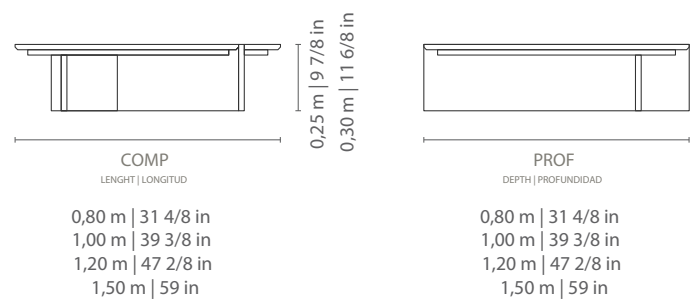

SOLEIL

MESAS DE CENTRO E LATERAL
COFFEE AND SIDE TABLES | MESAS DE CENTRO Y AUXILIARES

LINEE

SOLEIL

MESAS DE CENTRO E LATERAL
COFFEE AND SIDE TABLES | MESAS DE CENTRO Y AUXILIARES

LINEE

SOLEIL

MESAS DE CENTRO E LATERAL COFFEE AND SIDE TABLES | MESAS DE CENTRO Y AUXILIARES

CUADRADA square | cuadratura

RETANGULAR rectangular | rectangular

LINEE

SOLEIL

MESAS DE CENTRO E LATERAL COFFEE AND SIDE TABLES | MESAS DE CENTRO Y AUXILIARES

Feets: in MDF, available in lacquer, metallized lacquer, laminate and special laminate finishes.