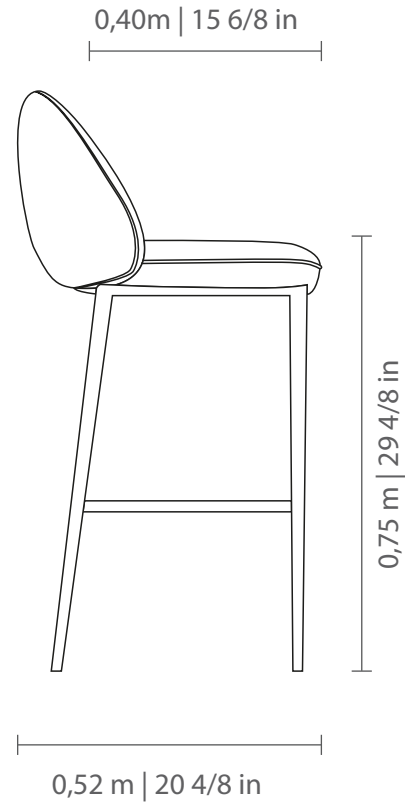

Seat: fixed, with piping seam in a coordinated fabric.
Base: carbon steel with finishes in MTX paint, metallic paint, and matte paint.

Measures may vary slightly. We reserve the right to make changes without prior consultation.

Asiento: fijo, con costura en vivo en composé.
Base: de acero al carbono, con acabados en pintura MTX, pintura metalizada y pintura mate.

Las medidas pueden variar un poco. Nos reservamos el derecho de realizar cambios sin previa consulta.

LINEE