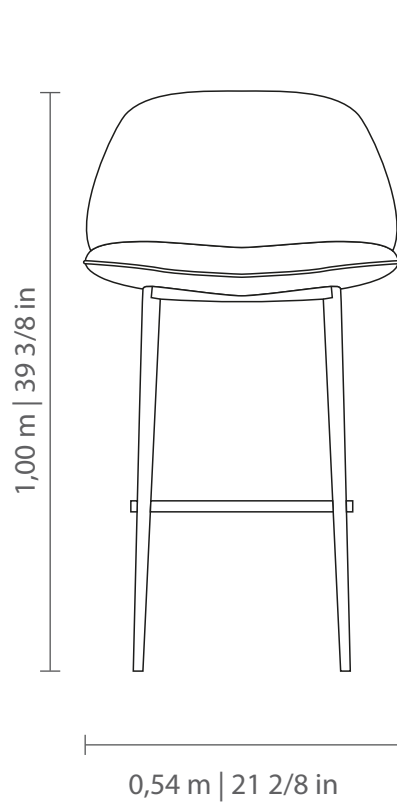

Seat: fixed, with piping seam in a coordinated fabric.
Base: carbon steel with finishes in MTX paint, metallic paint, and matte paint.

Measures may vary slightly. We reserve the right to make changes without prior consultation.

Asiento: fijo, con costura en vivo en composé.
Base: de acero al carbono, con acabados en pintura MTX, pintura metalizada y pintura mate.

Las medidas pueden variar un poco. Nos reservamos el derecho de realizar cambios sin previa consulta.

LINEE