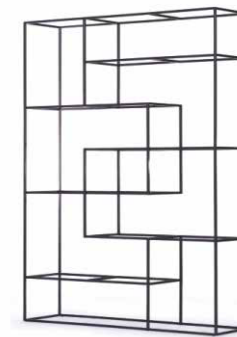

SAN CARLOS

Estrutura em aço carbono, disponível nos acabamentos MTX e pintura metalizada. Prateleiras disponíveis em laca, madeira e mármore.

Structure in carbon steel, available in MTX and metallic paint finishes. Shelves available in lacquer, wood and marble.

Estructura en acero al carbono, disponible en MTX y acabados de pintura metalizada. Estantes disponibles en laca, madera y mármol.

Medidas podem apresentar leves variações. Nos reservamos o direito de efetuar alterações sem consulta prévia.

LINEE