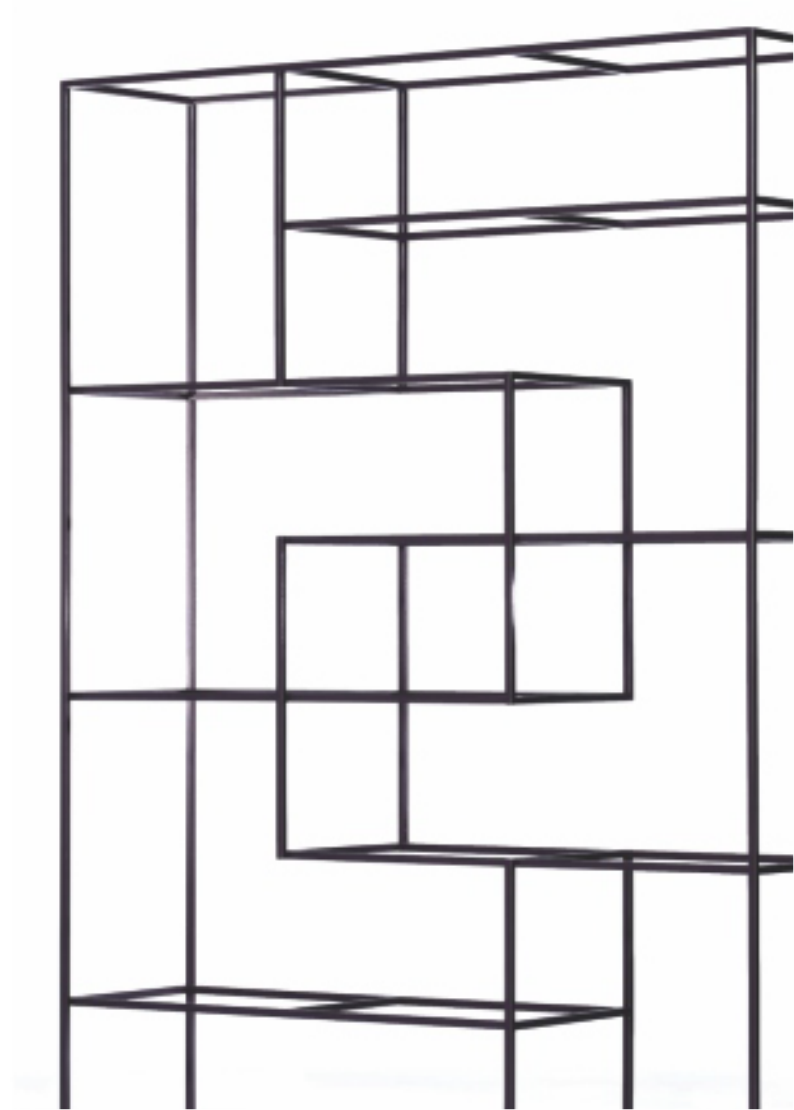

SAN CARLOS

BIOMBOS E ESTANTES

LINEE

SAN CARLOS

LINEE

SAN CARLOS

Estrutura em aço carbono, disponível nos acabamentos MTX e pintura metalizada. Prateleiras disponíveis em laca, madeira e mármore.

Structure in carbon steel, available in MTX and metallic paint finishes. Shelves available in lacquer, wood and marble.

Measures may vary slightly. We reserve the right to make changes without prior consultation.
*For more information, see our Comfort Guide.

Estructura en acero al carbono, disponible en MTX y acabados de pintura metalizada. Estantes disponibles en laca, madera y mármol.

LINEE