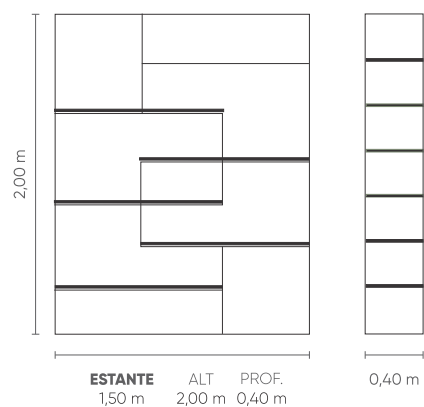

SAN CARLOS

Estrutura em aço carbono, disponível nos acabamentos MTX e pintura metalizada. Prateleiras disponíveis em laca, madeira e mármore.

Structure in carbon steel, available in MTX and metallic paint finishes. Shelves available in lacquer, wood and marble.

Estructura en acero al carbono, disponible en MTX y acabados de pintura metalizada. Estantes disponibles en laca, madera y mármol.

Medidas podem apresentar leves variações. Nos reservamos o direito de efetuar alterações sem consulta prévia.

LINEE