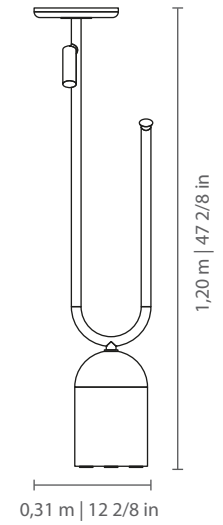

PERCHERO
valet stand