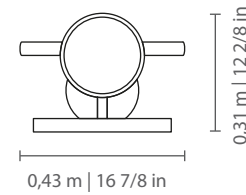

PERCHERO
valet stand