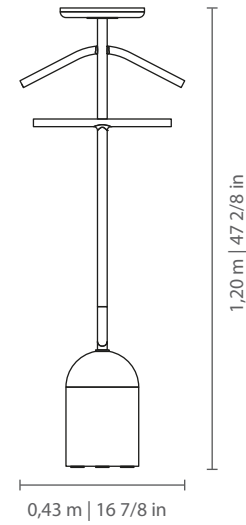

PERCHERO
valet stand