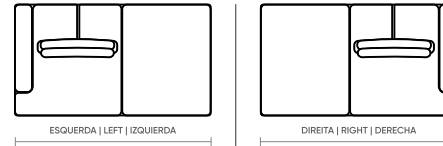

DIMENSIONS DIMENSIONES	BACKREST CUSHION COJIN DE RESPALDO
1,15 m 45 2/8 in	1
1,25 m 49 2/8 in	1
1,35 m 53 1/8 in	1
1,45 m 57 1/8 in	1

1 BRAÇO 2 ASSENTOS (1B2)
1 arm 2 seats | 1 brazo 2 asientos

DIMENSIONS DIMENSIONES	BACKREST CUSHION COJIN DE RESPALDO
2,05 m 80 6/8 in	2
2,25 m 88 5/8 in	2
2,45 m 96 4/8 in	2
2,65 m 104 3/8 in	2

SEM BRAÇOS 1 ASSENTO (SB1)
no arms 1 seat | sin brazos 1 asiento

DIMENSIONS DIMENSIONES	BACKREST CUSHION COJIN DE RESPALDO
0,90 m 35 3/8 in	1
1,00 m 39 3/8 in	1
1,10 m 43 2/8 in	1
1,20 m 47 2/8 in	1

SEM BRAÇOS 2 ASSENTOS (SB2)
no arms 2 seats | sin brazos 2 asientos

DIMENSIONS DIMENSIONES	BACKREST CUSHION COJIN DE RESPALDO
1,80 m 70 7/8 in	2
2,00 m 78 6/8 in	2
2,20 m 86 5/8 in	2
2,40 m 94 4/8 in	2

1 BRAÇO + PUFF BICO (1B + PUFF BI)
1 arm + puff chaise long | 1 brazo + puf chaise long