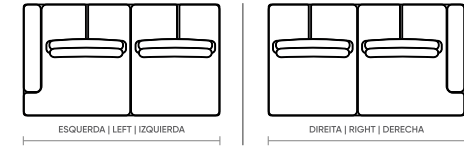

LINEE

COZY[®]
by Century

RIALTO

ARTICULATED SOFAS | SOFÁS ARTICULADOS

2 BRAÇOS 3 ASSENTOS (2B3)
2 arms 3 seats | 2 brazos 3 asientos

DIMENSIONS DIMENSIONES	BACKREST CUSHION COJIN DE RESPALDO
3,20 m 126 in	3
3,50 m 137 6/8 in	3
3,80 m 149 5/8 in	3
4,10 m 161 3/8 in	3

2 BRAÇOS 2 ASSENTOS (2B2)
2 arms 2 seats | 2 brazos 2 asientos

DIMENSIONS DIMENSIONES	BACKREST CUSHION COJIN DE RESPALDO
2,30 m 90 4/8 in	2
2,50 m 98 3/8 in	2
2,70 m 106 2/8 in	2
2,90 m 114 1/8 in	2

1 BRAÇO 1 ASSENTO (1B1)
1 arm 1 seat | 1 brazo 1 asiento

DIMENSIONS DIMENSIONES	BACKREST CUSHION COJIN DE RESPALDO
1,15 m 45 2/8 in	1
1,25 m 49 2/8 in	1
1,35 m 53 1/8 in	1
1,45 m 57 1/8 in	1

1 BRAÇO 2 ASSENTOS (1B2)
1 arm 2 seats | 1 brazo 2 asientos

DIMENSIONS DIMENSIONES	BACKREST CUSHION COJIN DE RESPALDO
2,05 m 80 6/8 in	2
2,25 m 88 5/8 in	2
2,45 m 96 4/8 in	2
2,65 m 104 3/8 in	2