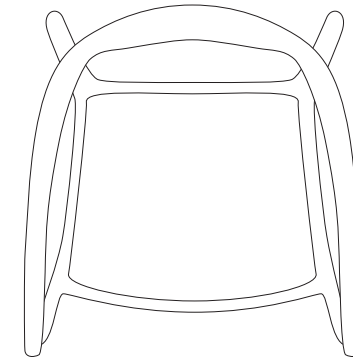

REPOSÉ

CHAIRS AND STOOLS | SILLAS Y BANQUETAS

LINEE

REPOSÉ

CHAIRS AND STOOLS | SILLAS Y BANQUETAS

LINEE

REPOSÉ

CHAIRS AND STOOLS | SILLAS Y BANQUETAS

LINEE

REPOSÉ

CHAIRS AND STOOLS | SILLAS Y BANQUETAS

Seat: fixed without seam detail.
Backrest: wooden, available in varnish finishes.
Armrest: wooden, available in varnish finishes.

Measurements may vary slightly. We reserve the right to make changes without prior consultation.

Asiento: fijo sin detalle de costura.
Respaldo: madera disponible en acabados de barniz.
Brazos: madera disponible en acabados de barniz.

Las medidas pueden variar un poco. Nos reservamos el derecho de realizar cambios sin previa consulta.