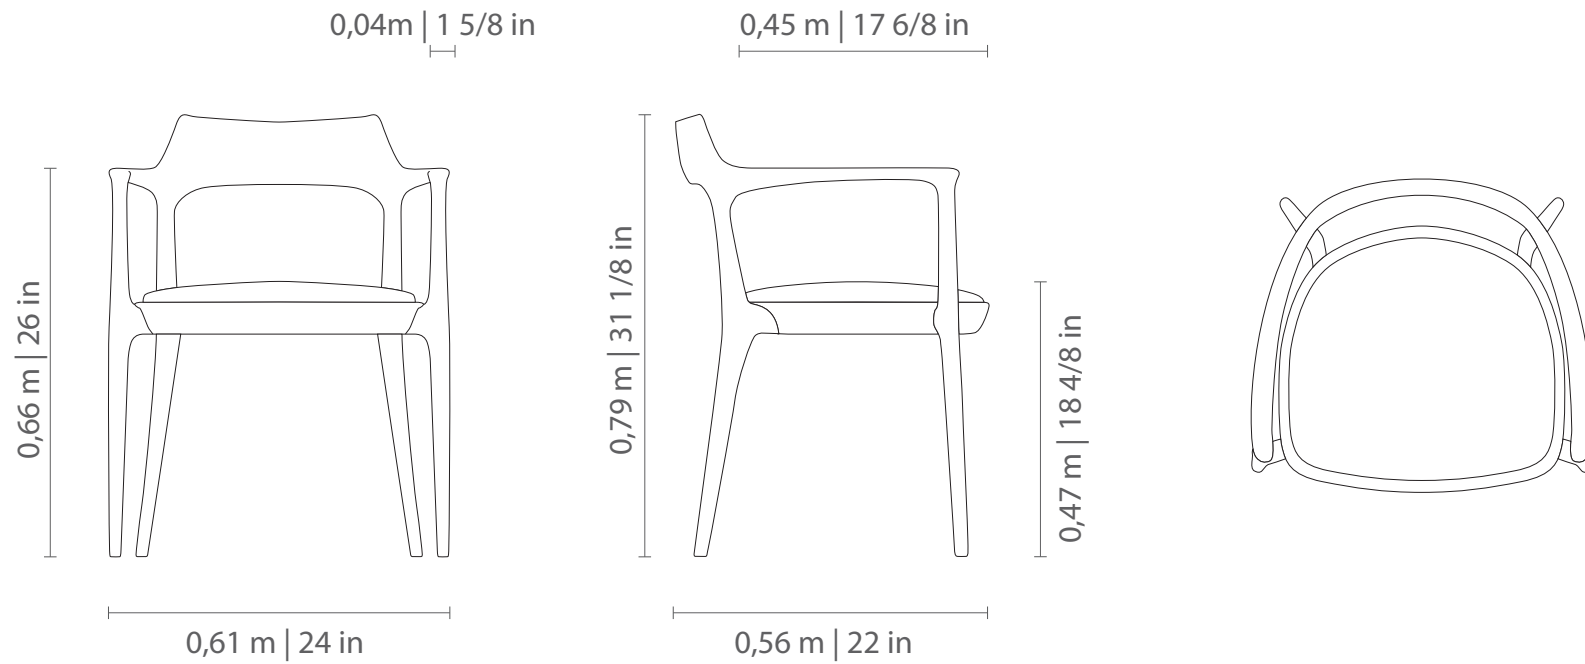

PAISIBLE

CADEIRAS E BANQUETAS
CHAIRS AND STOOLS | SILLAS Y BANQUETAS

LINEE