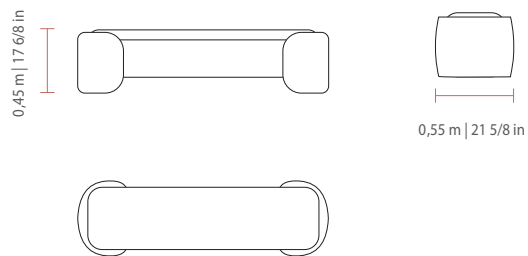

LINEE

ONIROS

BANCOS
BENCHES | BANCOS

ONIRO S

BANCOS
BENCHES | BANCOS

LINEE

O NIROS

BANCOS
BENCHES | BANCOS

BANCO bench | banco

	LARG (MEDIDAS NACIONAIS BR)	LARG (MEDIDAS INTERNACIONAIS USA)
CAMA		
CASAL	1,06 m 41 6/8 in	1,56 m 61 3/8 in
QUEEN	1,76 m 69 2/8 in	1,70 m 66 7/8 in
KING	2,11 m 83 1/8 in	2,11 m 83 1/8 in

LINEE