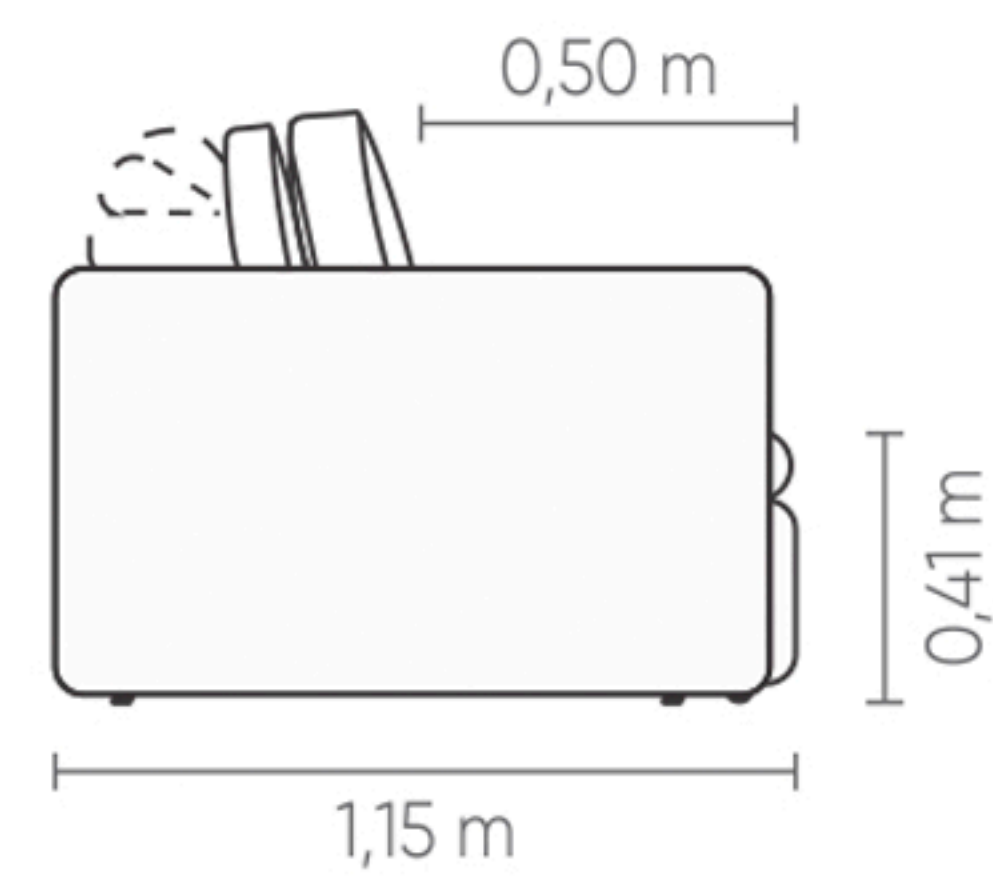

1B1 (D/E)	ASS	DEC	ENC
0,70 m	1	2	1
0,80 m	1	2	1
0,90 m	1	2	1
1,00 m	1	3	1
1,10 m	1	3	1
1,20 m	1	3	1

SB1	ASS	DEC	ENC
0,70 m	1	2	1
0,80 m	1	2	1
0,90 m	1	2	1
1,00 m	1	3	1
1,10 m	1	3	1
1,20 m	1	3	1

CTO	ASS	DEC	ENC
1,15 x 1,15 m	1	3	2

CH 1B (D/E)	ASS	DEC	ENC
0,70 x 1,65 m	1	2	1
0,80 x 1,65 m	1	2	1
0,90 x 1,65 m	1	2	1
1,00 x 1,65 m	1	3	1
1,10 x 1,65 m	1	3	1
1,20 x 1,65 m	1	3	1

SBBI (D/E)	ASS	DEC	ENC
1,20 x 1,15 m	1	2	1
1,30 x 1,15 m	1	2	1
1,40 x 1,15 m	1	2	1
1,50 x 1,15 m	1	3	1
1,60 x 1,15 m	1	3	1
1,70 x 1,15 m	1	3	1

PUFF
0,70 x 1,15 m
0,80 x 1,15 m
0,90 x 1,15 m
1,00 x 1,15 m

PUFF CTO
1,15 x 1,15 m

Conforto Cozy®.

Assento retrátil com abertura de 50cm, almofada de assento fixa com ou sem detalhes em ponto puxado. Encosto reclinável sem detalhe de costura. Braço fixo com costura em debrum composê. Almofadas de encosto soltas, com opção de almofadas decorativas 60x60 ou de encosto (largura igual ao assento). Pés em polipropileno injetado na cor preta. Opção de CTO com ou sem catraca de encosto.

Cozy® comfort. Retractable seating with 50cm opening. Reclining backrest. Decorative cushions available 40x40cm or with the same width of the seats. Black injected polypropylene feet. Option of corner with or without backrest recliner mechanism.