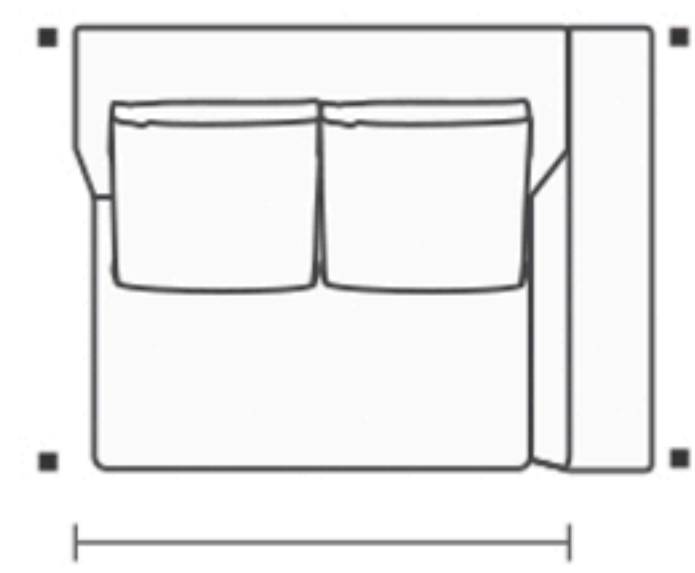

1B1 (D/E)	ASS	DEC	ENC
0,70 m	1	2	1
0,80 m	1	2	1
0,90 m	1	2	1
1,00 m	1	3	1
1,10 m	1	3	1
1,20 m	1	3	1

SB1	ASS	DEC	ENC
0,70 m	1	2	1
0,80 m	1	2	1
0,90 m	1	2	1
1,00 m	1	3	1
1,10 m	1	3	1
1,20 m	1	3	1

CTO	ASS	DEC	ENC
1,15 x 1,15 m	1	3	2

CH 1B (D/E)	ASS	DEC	ENC
0,70 x 1,65 m	1	2	1
0,80 x 1,65 m	1	2	1
0,90 x 1,65 m	1	2	1
1,00 x 1,65 m	1	3	1
1,10 x 1,65 m	1	3	1
1,20 x 1,65 m	1	3	1

SBBI (D/E)	ASS	DEC	ENC
1,20 x 1,15 m	1	2	1
1,30 x 1,15 m	1	2	1
1,40 x 1,15 m	1	2	1
1,50 x 1,15 m	1	3	1
1,60 x 1,15 m	1	3	1
1,70 x 1,15 m	1	3	1

PUFF
0,70 x 1,15 m
0,80 x 1,15 m
0,90 x 1,15 m
1,00 x 1,15 m

PUFF CTO
1,15 x 1,15 m

Conforto Cozy®.

Assento retrátil com abertura de 50cm, almofada de assento fixa com ou sem detalhes em ponto puxado. Encosto reclinável sem detalhe de costura. Braço fixo com costura em debrum composê. Almofadas de encosto soltas, com opção de almofadas decorativas 60x60 ou de encosto (largura igual ao assento). Pés em polipropileno injetado na cor preta. Opção de CTO com ou sem catraca de encosto.

Cozy® comfort. Retractable seating with 50cm opening. Reclining backrest. Decorative cushions available 40x40cm or with the same width of the seats. Black injected polypropylene feet. Option of corner with or without backrest recliner mechanism.