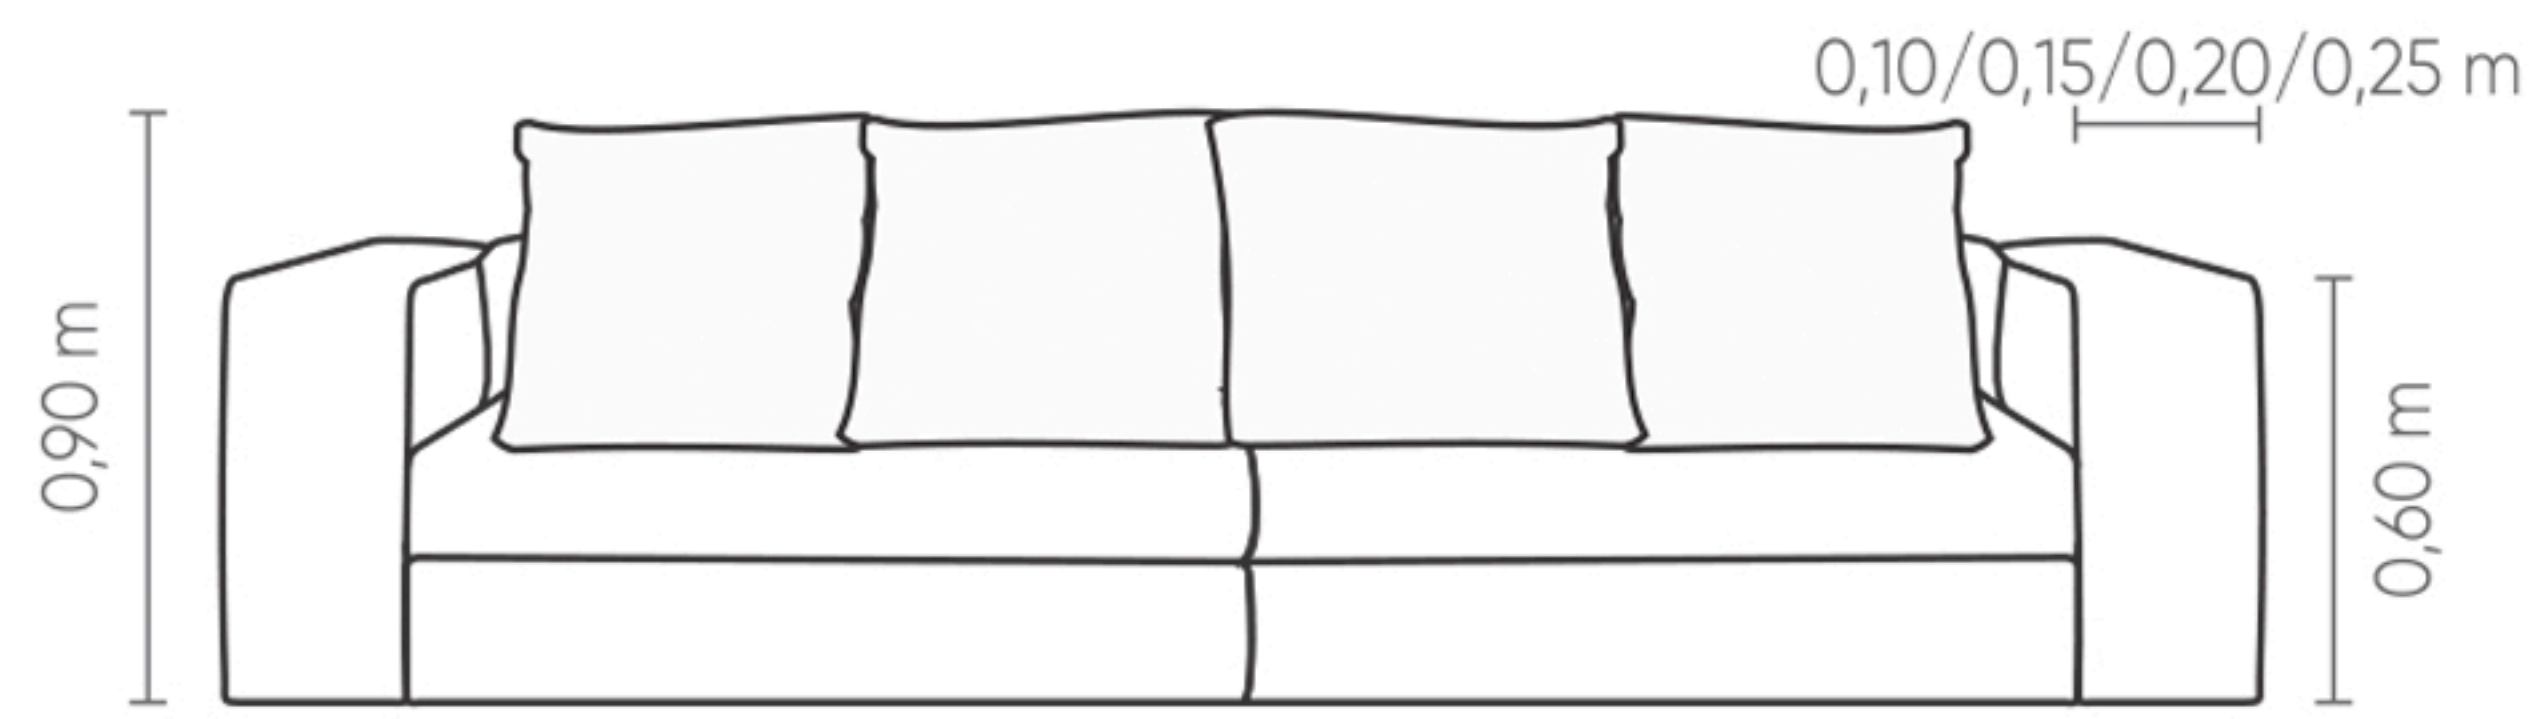

1B1 (D/E)	ASS	DEC	ENC
0,70 m	1	2	1
0,80 m	1	2	1
0,90 m	1	2	1
1,00 m	1	3	1
1,10 m	1	3	1
1,20 m	1	3	1

SB1	ASS	DEC	ENC
0,70 m	1	2	1
0,80 m	1	2	1
0,90 m	1	2	1
1,00 m	1	3	1
1,10 m	1	3	1
1,20 m	1	3	1

CTO	ASS	DEC	ENC
1,15 x 1,15 m	1	3	2

CH 1B (D/E)	ASS	DEC	ENC
0,70 x 1,65 m	1	2	1
0,80 x 1,65 m	1	2	1
0,90 x 1,65 m	1	2	1
1,00 x 1,65 m	1	3	1
1,10 x 1,65 m	1	3	1
1,20 x 1,65 m	1	3	1

SBBI (D/E)	ASS	DEC	ENC
1,20 x 1,15 m	1	2	1
1,30 x 1,15 m	1	2	1
1,40 x 1,15 m	1	2	1
1,50 x 1,15 m	1	3	1
1,60 x 1,15 m	1	3	1
1,70 x 1,15 m	1	3	1

PUFF
0,70 x 1,15 m
0,80 x 1,15 m
0,90 x 1,15 m
1,00 x 1,15 m

PUFF CTO
1,15 x 1,15 m

Conforto Cozy®.

Assento retrátil com abertura de 50cm, almofada de assento fixa com ou sem detalhes em ponto puxado. Encosto reclinável sem detalhe de costura. Braço fixo com costura em debrum composê. Almofadas de encosto soltas, com opção de almofadas decorativas 60x60 ou de encosto (largura igual ao assento). Pés em polipropileno injetado na cor preta. Opção de CTO com ou sem catraca de encosto.

Cozy® comfort. Retractable seating with 50cm opening. Reclining backrest. Decorative cushions available 40x40cm or with the same width of the seats. Black injected polypropylene feet. Option of corner with or without backrest recliner mechanism.