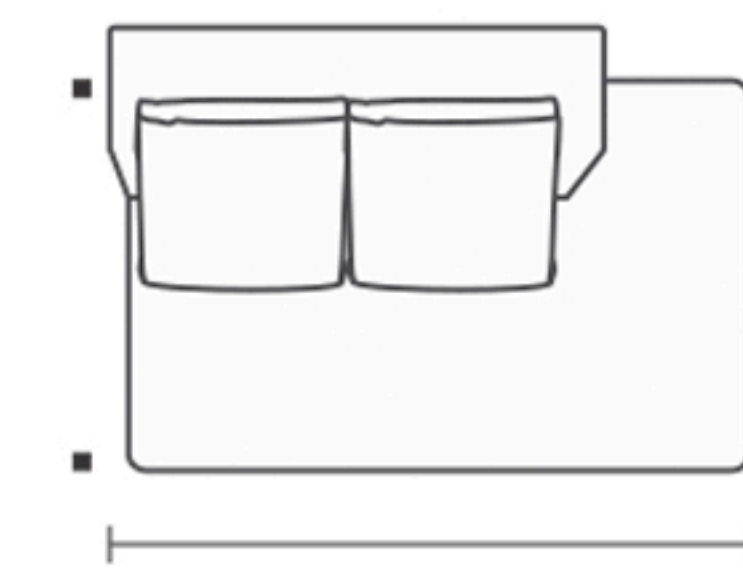

1B1 (D/E)	ASS	DEC	ENC
0,70 m	1	2	1
0,80 m	1	2	1
0,90 m	1	2	1
1,00 m	1	3	1
1,10 m	1	3	1
1,20 m	1	3	1

SB1	ASS	DEC	ENC
0,70 m	1	2	1
0,80 m	1	2	1
0,90 m	1	2	1
1,00 m	1	3	1
1,10 m	1	3	1
1,20 m	1	3	1

CTO	ASS	DEC	ENC
1,15 x 1,15 m	1	3	2

PUFF
0,70 x 1,15 m
0,80 x 1,15 m
0,90 x 1,15 m
1,00 x 1,15 m

PUFF CTO
1,15 x 1,15 m

Conforto Cozy®.

Assento retrátil com abertura de 50cm, almofada de assento fixa com ou sem detalhes em ponto puxado. Encosto reclinável sem detalhe de costura. Braço fixo com costura em debrum composê. Almofadas de encosto soltas, com opção de almofadas decorativas 60x60 ou de encosto (largura igual ao assento). Pés em polipropileno injetado na cor preta. Opção de CTO com ou sem catraca de encosto.

Cozy® comfort. Retractable seating with 50cm opening. Reclining backrest. Decorative cushions available 40x40cm or with the same width of the seats. Black injected polypropylene feet. Option of corner with or without backrest recliner mechanism.