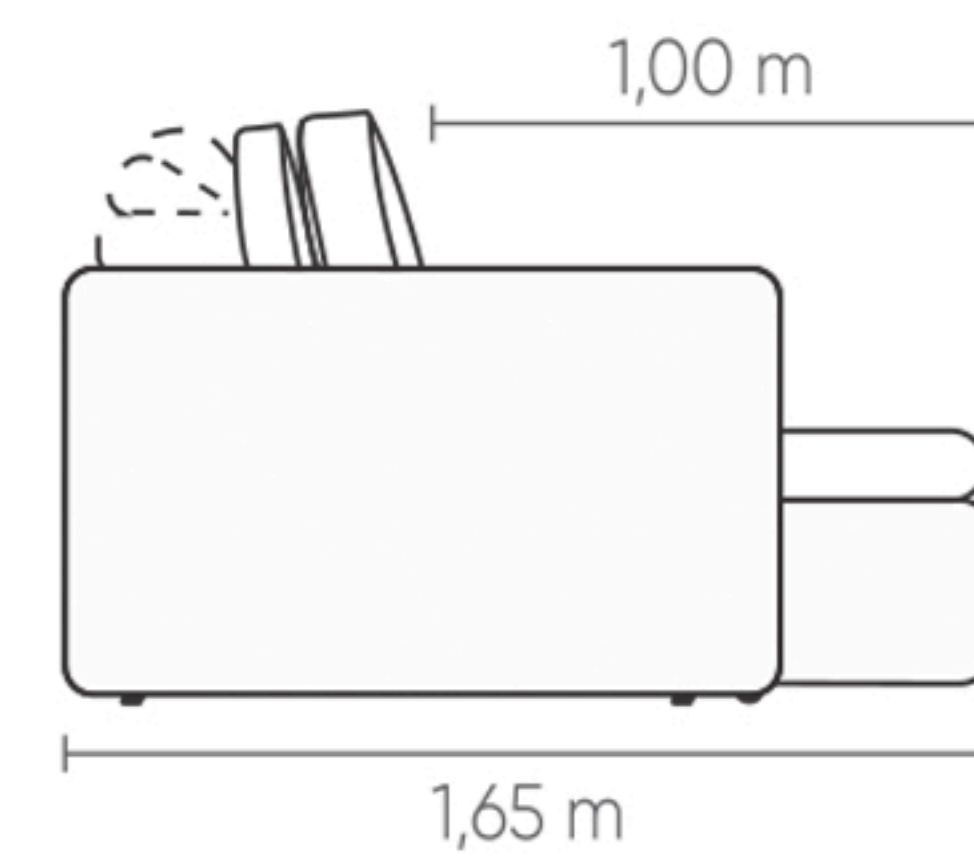

1B1 (D/E)	ASS	DEC	ENC
0,70 m	1	2	1
0,80 m	1	2	1
0,90 m	1	2	1
1,00 m	1	3	1
1,10 m	1	3	1
1,20 m	1	3	1

SB1	ASS	DEC	ENC
0,70 m	1	2	1
0,80 m	1	2	1
0,90 m	1	2	1
1,00 m	1	3	1
1,10 m	1	3	1
1,20 m	1	3	1

CTO	ASS	DEC	ENC
1,15 x 1,15 m	1	3	2

PUFF
0,70 x 1,15 m
0,80 x 1,15 m
0,90 x 1,15 m
1,00 x 1,15 m

PUFF CTO
1,15 x 1,15 m

Conforto Cozy®.

Assento retrátil com abertura de 50cm, almofada de assento fixa com ou sem detalhes em ponto puxado. Encosto reclinável sem detalhe de costura. Braço fixo com costura em debrum composê. Almofadas de encosto soltas, com opção de almofadas decorativas 60x60 ou de encosto (largura igual ao assento). Pés em polipropileno injetado na cor preta. Opção de CTO com ou sem catraca de encosto.

Cozy® comfort. Retractable seating with 50cm opening. Reclining backrest. Decorative cushions available 40x40cm or with the same width of the seats. Black injected polypropylene feet. Option of corner with or without backrest recliner mechanism.