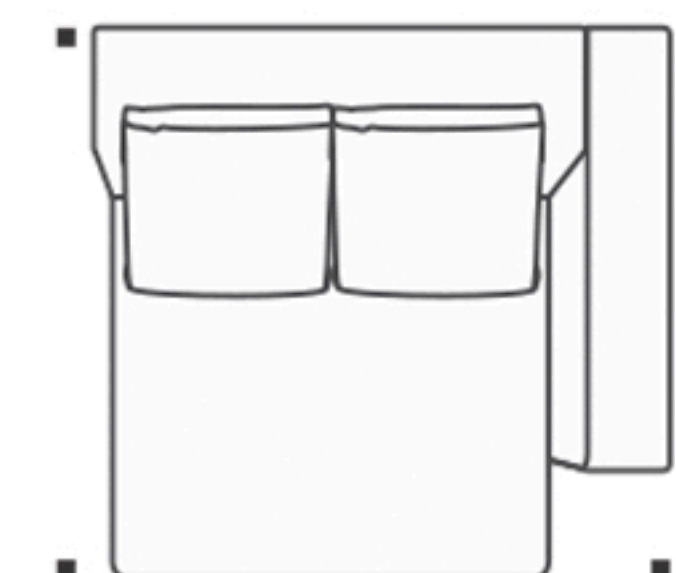

1B1 (D/E)	ASS	DEC	ENC
0,70 m	1	2	1
0,80 m	1	2	1
0,90 m	1	2	1
1,00 m	1	3	1
1,10 m	1	3	1
1,20 m	1	3	1

SB1	ASS	DEC	ENC
0,70 m	1	2	1
0,80 m	1	2	1
0,90 m	1	2	1
1,00 m	1	3	1
1,10 m	1	3	1
1,20 m	1	3	1

CTO	ASS	DEC	ENC
1,15 x 1,15 m	1	3	2

PUFF
0,70 x 1,15 m
0,80 x 1,15 m
0,90 x 1,15 m
1,00 x 1,15 m

PUFF CTO
1,15 x 1,15 m

Conforto Cozy®.

Assento retrátil com abertura de 50cm, almofada de assento fixa com ou sem detalhes em ponto puxado. Encosto reclinável sem detalhe de costura. Braço fixo com costura em debrum composê. Almofadas de encosto soltas, com opção de almofadas decorativas 60x60 ou de encosto (largura igual ao assento). Pés em polipropileno injetado na cor preta. Opção de CTO com ou sem catraca de encosto.