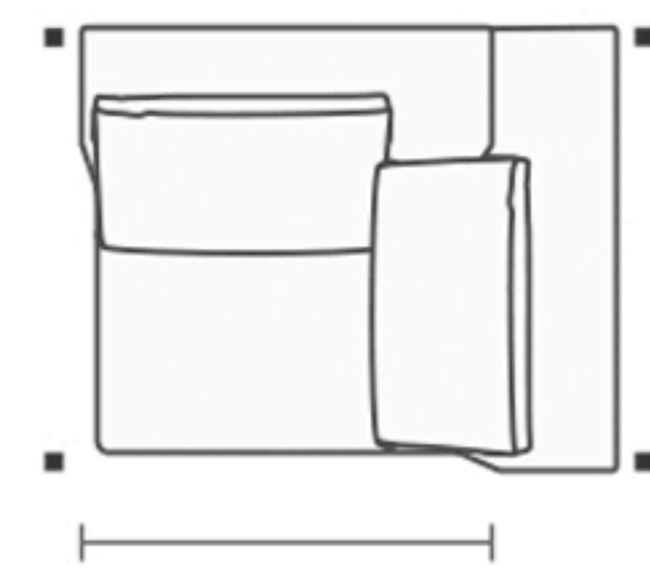

1B1 (D/E)	ASS	DEC	ENC
0,70 m	1	2	1
0,80 m	1	2	1
0,90 m	1	2	1
1,00 m	1	3	1
1,10 m	1	3	1
1,20 m	1	3	1

SB1	ASS	DEC	ENC
0,70 m	1	2	1
0,80 m	1	2	1
0,90 m	1	2	1
1,00 m	1	3	1
1,10 m	1	3	1
1,20 m	1	3	1

CTO	ASS	DEC	ENC
1,15 x 1,15 m	1	3	2

PUFF
0,70 x 1,15 m
0,80 x 1,15 m
0,90 x 1,15 m
1,00 x 1,15 m

PUFF CTO
1,15 x 1,15 m

Conforto Cozy®.

Assento retrátil com abertura de 50cm, almofada de assento fixa com ou sem detalhes em ponto puxado. Encosto reclinável sem detalhe de costura. Braço fixo com costura em debrum composê. Almofadas de encosto soltas, com opção de almofadas decorativas 60x60 ou de encosto (largura igual ao assento). Pés em polipropileno injetado na cor preta. Opção de CTO com ou sem catraca de encosto.

Cozy® comfort. Retractable seating with 50cm opening. Reclining backrest. Decorative cushions available 40x40cm or with the same width of the seats. Black injected polypropylene feet. Option of corner with or without backrest recliner mechanism.