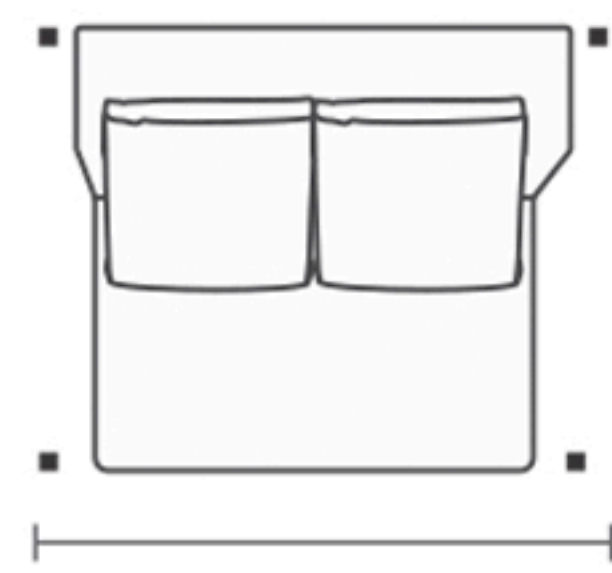

1B1 (D/E)	ASS	DEC	ENC
0,70 m	1	2	1
0,80 m	1	2	1
0,90 m	1	2	1
1,00 m	1	3	1
1,10 m	1	3	1
1,20 m	1	3	1

SB1	ASS	DEC	ENC
0,70 m	1	2	1
0,80 m	1	2	1
0,90 m	1	2	1
1,00 m	1	3	1
1,10 m	1	3	1
1,20 m	1	3	1

CTO	ASS	DEC	ENC
1,15 x 1,15 m	1	3	2

PUFF
0,70 x 1,15 m
0,80 x 1,15 m
0,90 x 1,15 m
1,00 x 1,15 m

PUFF CTO
1,15 x 1,15 m

Conforto Cozy®.

Assento retrátil com abertura de 50cm, almofada de assento fixa com ou sem detalhes em ponto puxado. Encosto reclinável sem detalhe de costura. Braço fixo com costura em debrum composê. Almofadas de encosto soltas, com opção de almofadas decorativas 60x60 ou de encosto (largura igual ao assento). Pés em polipropileno injetado na cor preta. Opção de CTO com ou sem catraca de encosto.

Cozy® comfort. Retractable seating with 50cm opening. Reclining backrest. Decorative cushions available 40x40cm or with the same width of the seats. Black injected polypropylene feet. Option of corner with or without backrest recliner mechanism.