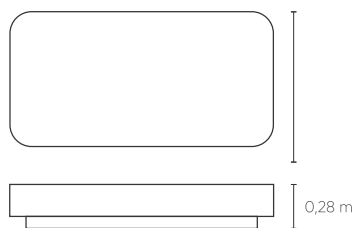

Minos Retangular

MINOS RETANG.
1,40 x 0,70 m
1,60 x 1,00 m
1,80 x 0,80 m

Base com estrutura em MDF disponível nos acabamentos laminado, pintura laca e pintura laca metalizada. Tampo com opção em mármore, espelho ou vidro pintado no acabamento pintura laca.

Measures may vary slightly. We reserve the right to make changes without prior consultation.

Base con estructura en MDF disponible en acabados laminado, pintura laca y laca metalizada. Tapa con opción en mármol, espejo o cristal pintado en acabado pintura laca