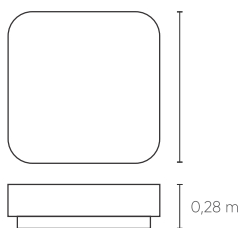

Minos Quadrada

MINOS QUAD.
0,90 x 0,90 m
1,00 x 1,00 m