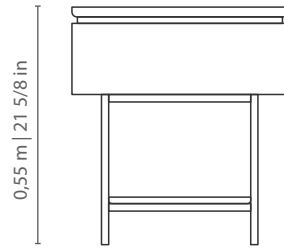

two drawers | dos cajones

COMP
LENGHT | LONGITUD
0,70 m | 27 4/8 in

PROF
DEPTH | PROFUNDIDAD
0,50 m | 19 5/8 in

COMP
LENGHT | LONGITUD
0,55 m | 21 5/8 in

PROF
DEPTH | PROFUNDIDAD
0,45 m | 17 6/8 in

LINEE

S P L E N D E U R

BEDSITE TABLES | MESITAS DE NOCHE

one drawer | un cajón

COMP
LENGHT | LONGITUD
0,70 m | 27 4/8 in

0,55 m | 21 5/8 in

PROF
DEPTH | PROFUNDIDAD
0,50 m | 19 5/8 in

COMP
LENGHT | LONGITUD
0,55 m | 21 5/8 in

0,55 m | 21 5/8 in