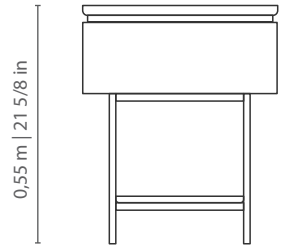

two drawers | dos cajones

COMP
LENGHT | LONGITUD
0,70 m | 27 4/8 in

PROF
DEPTH | PROFUNDIDAD
0,50 m | 19 5/8 in

COMP
LENGHT | LONGITUD
0,55 m | 21 5/8 in

PROF
DEPTH | PROFUNDIDAD
0,45 m | 17 6/8 in

LINEE

S P L E N D E U R

BEDSITE TABLES | MESITAS DE NOCHE

one drawer | un cajón

COMP
LENGHT | LONGITUD
0,70 m | 27 4/8 in

0,55 m | 21 5/8 in

PROF
DEPTH | PROFUNDIDAD
0,50 m | 19 5/8 in

COMP
LENGHT | LONGITUD
0,55 m | 21 5/8 in

0,55 m | 21 5/8 in

PROF
DEPTH | PROFUNDIDAD
0,45 m | 17 6/8 in

LINEE

S P L E N D E U R

BEDSITE TABLES | MESITAS DE NOCHE

Base: carbon steel, available in metallic paint finishes and matte metallic paint.
Body: MDF, available in lacquered paint, metallic lacquered paint, laminate and special laminate finishes.
Top: MDF, available in lacquered paint, metallic lacquered paint, laminate, special laminate or marble.