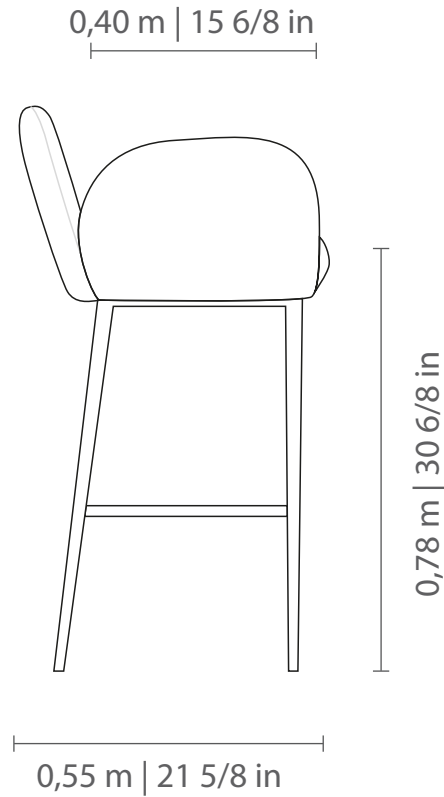

MADELEINE

CHAIRS AND STOOLS | SILLAS Y BANQUETA

LINEE