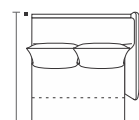

CH 1B (D/E)	ASS	LOMB	DEC
0,70 x 1,65 m	1	1	2
0,80 x 1,65 m	1	1	2
0,90 x 1,65 m	1	1	2
1,00 x 1,65 m	1	1	2
1,10 x 1,65 m	1	1	2
1,20 x 1,65 m	1	1	2