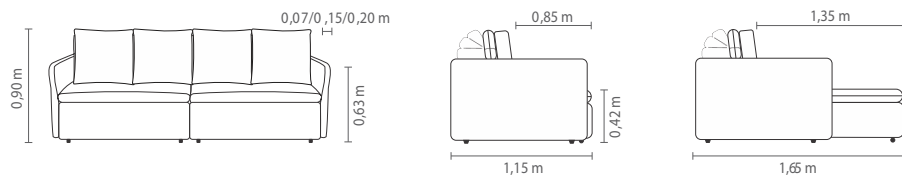

LIVORNO

1B1(D/E)	ASS	LOMB	DEC
0,70 m	1	1	2
0,80 m	1	1	2
0,90 m	1	1	2
1,00 m	1	1	2
1,10 m	1	1	2
1,20 m	1	1	2

SB 1	ASS	LOMB	DEC
0,70 m	1	1	2
0,80 m	1	1	2
0,90 m	1	1	2
1,00 m	1	1	2
1,10 m	1	1	2
1,20 m	1	1	2

CTO	LOMB	DEC
1,15 x 1,15 m	1	2

CH 1B (D/E)	ASS	LOMB	DEC
0,70 x 1,65 m	1	1	2
0,80 x 1,65 m	1	1	2
0,90 x 1,65 m	1	1	2
1,00 x 1,65 m	1	1	2
1,10 x 1,65 m	1	1	2
1,20 x 1,65 m	1	1	2

SBBI (D/E)	ASS	LOMB	DEC
1,20 m	1	1	2
1,30 m	1	1	2
1,40 m	1	1	2
1,50 m	1	1	2
1,60 m	1	1	2
1,70 m	1	1	2
1,80 m	1	1	2

PUFF
0,70 x 1,15 m
0,80 x 1,15 m
0,90 x 1,15 m
1,00 x 1,15 m

PUFF C TO
1,15 x 1,15 m

Cozy' Comfort. Retractable seating with 50cm opening. Reclining backrest. 55x55cm decorative cushions. Black injected polypropylene feet. Option of corner with or without backrest recliner mechanism.

Comfort Cozy'. Asiento retráctil con apertura de 50cm. Respaldo reclinable. Cojines decorativos 55x55cm. Patas de polipropileno inyectado color negro. Opción de canto con o sin mecanismo de respaldo reclinable.

LINEE

COZY
by Century