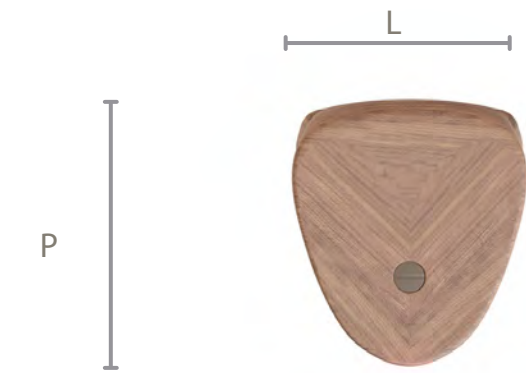

ACABADOS

Caixa, perfil e vidro são pintados nas cores padrão a seguir.

VISTA SUPERIOR