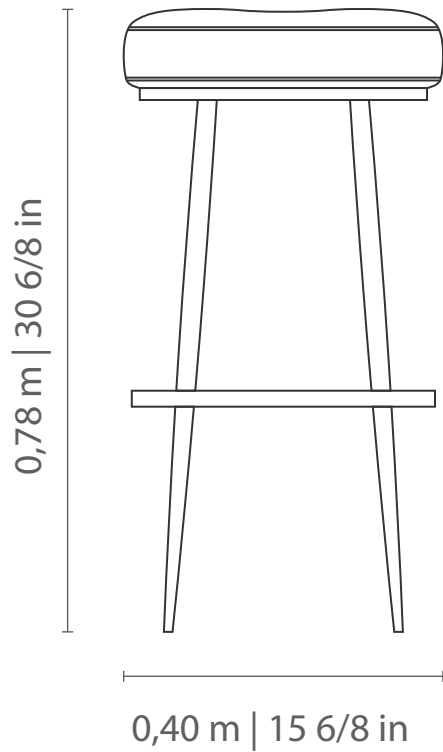

LINEE

LAUTREC

CHAIRS AND STOOLS | SILLAS Y TABURETES

Seat: fixed, with piping seam.
Support: carbon steel base, available in MTX paint, metallic paint, and matte paint finishes.

Measures may vary slightly. We reserve the right to make changes without prior consultation.

Asiento: fijo, con costura con ribete.
Soporte: base de acero al carbono, con acabados en pintura MTX, pintura metalizada y pintura mate.

Las medidas pueden variar un poco. Nos reservamos el derecho de realizar cambios sin previa consulta.

LINEE