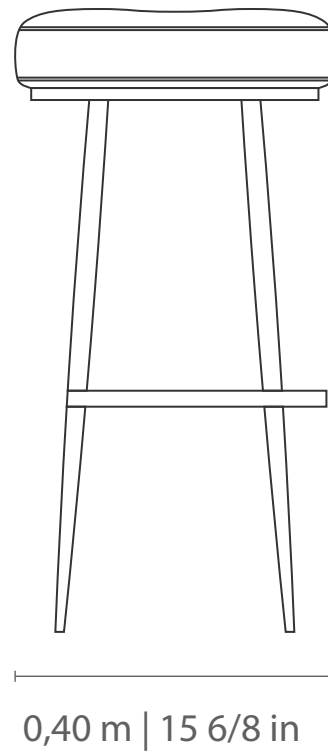

LAUTREC

CHAIRS AND STOOLS | SILLAS Y TABURETES

LINEE

LAUTREC

CHAIRS AND STOOLS | SILLAS Y TABURETES

LINEE

LAUTREC

CHAIRS AND STOOLS | SILLAS Y TABURETES

LINEE

LAUTREC

CHAIRS AND STOOLS | SILLAS Y TABURETES

Seat: fixed, with piping seam.
Support: carbon steel base, available in MTX paint, metallic paint, and matte paint finishes.

Measures may vary slightly. We reserve the right to make changes without prior consultation.

Asiento: fijo, con costura con ribete.
Soporte: base de acero al carbono, con acabados en pintura MTX, pintura metalizada y pintura mate.

Las medidas pueden variar un poco. Nos reservamos el derecho de realizar cambios sin previa consulta.

LINEE