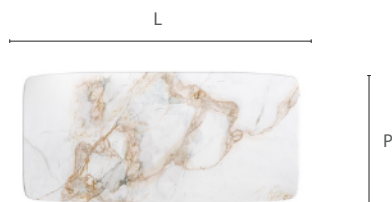

KONA

VISTA SUPERIOR