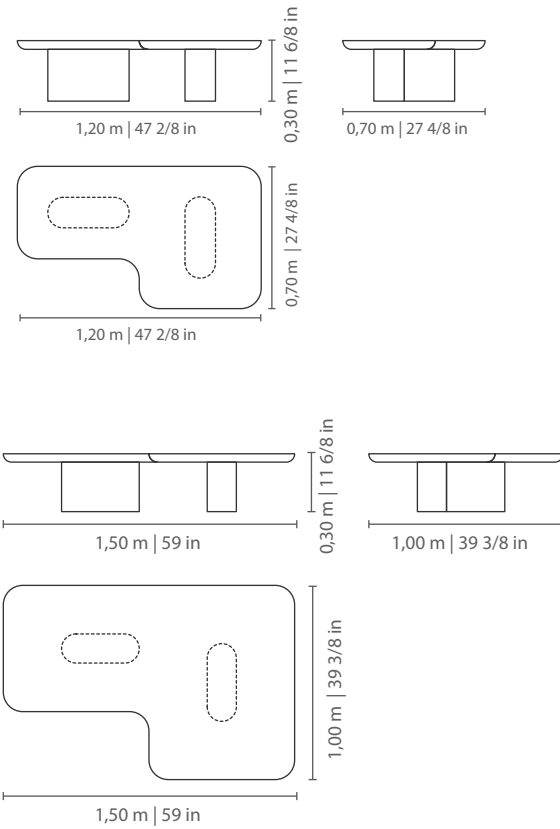

GATSBY

COFFEE AND SIDE TABLES | MESAS DE CENTRO Y AUXILIARES

MADERA
wood