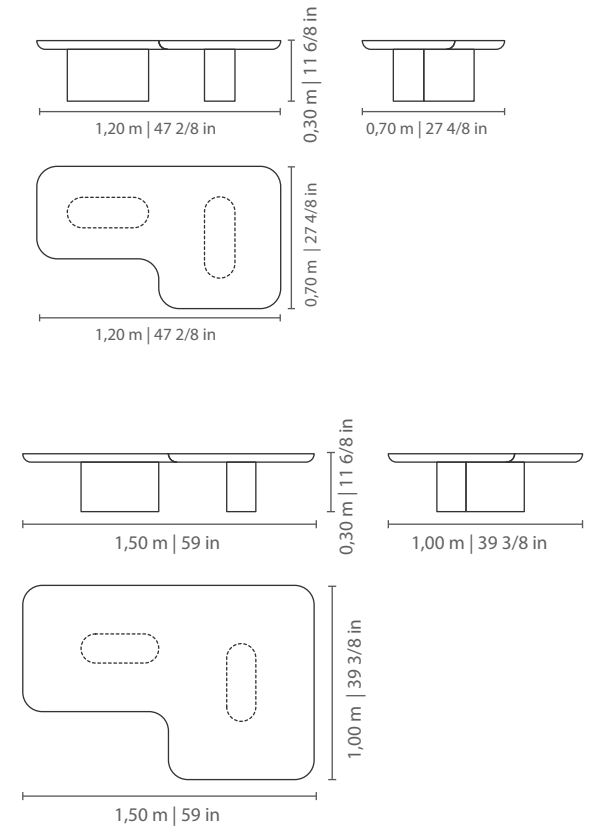

VIDRIO
glass