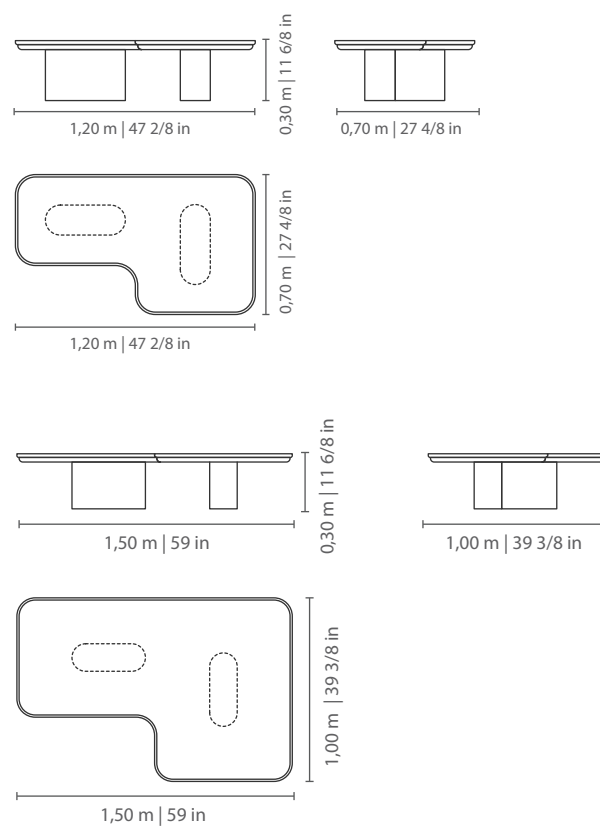

MÁRMOL
marble