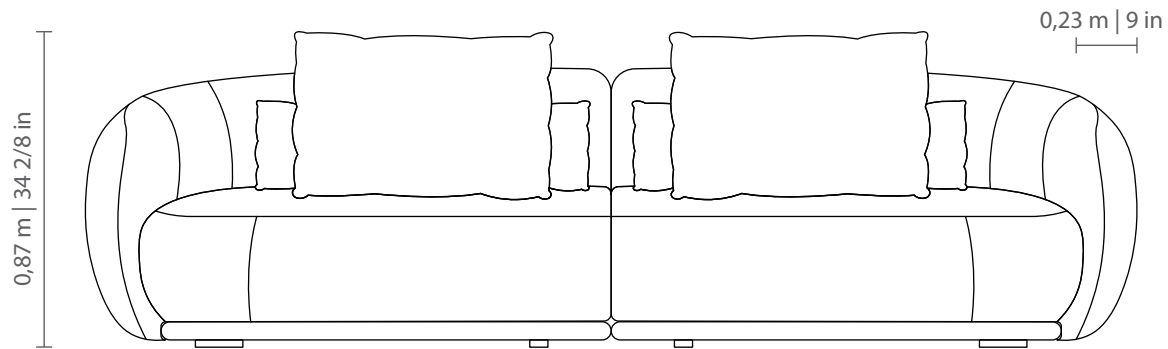

VILLA LOBOS

SOFÁS LIVING
LIVING ROOM SOFAS

LINEE

EasyFit®
by Century

VILLA LOBOS

SOFÁS LIVING
LIVING ROOM SOFAS

2B 1AS	ASS	LOMB	DEC
2,30 x 1,05 m 90 4/8 x 41 3/8 in	1	2	2
2,50 x 1,05 m 98 3/8 x 41 3/8 in	1	2	2
2,70 x 1,05 m 106 2/8 x 41 3/8 in	1	2	2
2,90 x 1,05 m 114 1/8 x 41 3/8 in	1	2	2
3,10 x 1,05 m 122 x 41 3/8 in	1	2	4
3,30 x 1,05 m 129 7/8 x 41 3/8 in	1	2	4

1B 1AS (D/E)	ASS	LOMB	DEC
1,15 x 1,05 m 45 2/8 x 41 3/8 in	1	1	1
1,25 x 1,05 m 49 2/8 x 41 3/8 in	1	1	1
1,35 x 1,05 m 53 1/8 x 41 3/8 in	1	1	1
1,45 x 1,05 m 57 1/8 x 41 3/8 in	1	1	1
1,55 x 1,05 m 61 x 41 3/8 in	1	1	2
1,65 x 1,05 m 65 x 41 3/8 in	1	1	2
1,75 x 1,05 m 68 7/8 x 41 3/8 in	1	1	2

SB 1AS	ASS	LOMB	DEC
0,85 x 1,05 m 33 4/8 x 41 3/8 in	1	1	1
0,95 x 1,05 m 37 3/8 x 41 3/8 in	1	1	1
1,05 x 1,05 m 41 3/8 x 41 3/8 in	1	1	1
1,15 x 1,05 m 45 2/8 x 41 3/8 in	1	1	1
1,25 x 1,05 m 49 2/8 x 41 3/8 in	1	1	2
1,35 x 1,05 m 53 1/8 x 41 3/8 in	1	1	2
1,45 x 1,05 m 57 1/8 x 41 3/8 in	1	1	2

Measurements may vary slightly. We reserve the right to make changes without prior consultation.

Asiento: fijo, con costura en pespunte doble.
Respaldo: fijo, con costura en pespunte doble.
Brazos: fijos, con costura en pespunte doble.
Cojín Lumbar: suelto, sin detalles de costura, con 32 cm de altura.
Cojín Decorativo: suelto, sin detalles de costura, de 60x60 cm.
Soporte: patas de madera, en color negro.