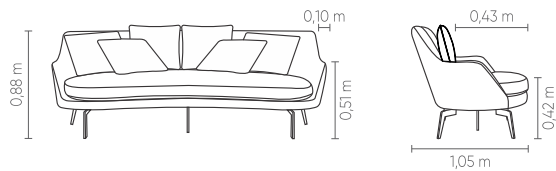

VILLACH

2B1	ASS	DEC
1,80m	1	5
2,00m	1	5
2,20m	1	5
2,40m	1	6
2,60m	1	6
2,80m	1	8
3,00m	1	8
3,20m	1	10
3,40m	1	10
3,60m	1	12

1B1 (D/E)	ASS	DEC
1,20 m	1	3
1,30 m	1	3
1,40 m	1	4
1,50 m	1	4
1,60 m	1	5
1,70 m	1	5
1,80 m	1	6