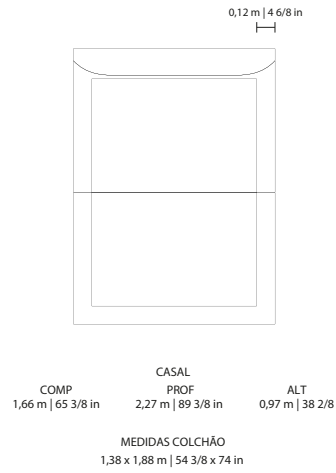

LINEE

ÉTHER

CAMAS

É T H E R

C A M A S
B E D S

L I N E E

É T H E R

CAMAS
BEDS

L I N E E

É T H E R

C A M A S
B E D S

MEDIDAS National measurements

SIN SOLAPA
Without flap

CON SOLAPA
With flap

LINEE

É T H E R

C A M A S
B E D S

Headboard: Fixed, with single topstitching and double topstitching.
Box: With single topstitching. Bed base with height options of 17 and 21 cm.
Support: Injection-molded polypropylene legs in black.

Measures may vary slightly. We reserve the right to make changes without prior consultation.

Cabecera: Fija, con costura en pespunte simple y pespunte doble.
Box: Con costura en pespunte simple. Somier con opción de altura de 17 y 21 cm.
Soporte: Patas de polipropileno inyectado en color negro.