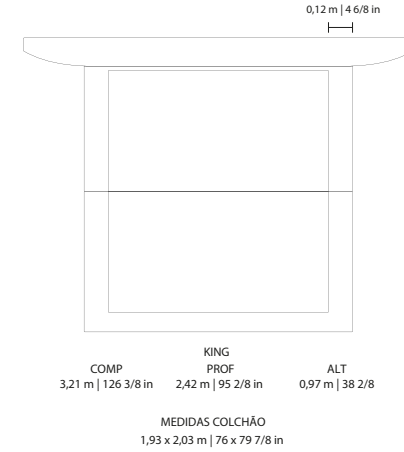

L I N E E

É T H E R

C A M A S
B E D S

MEDIDAS National measurements

SIN SOLAPA
Without flap

CON SOLAPA
With flap

LINEE

É T H E R

C A M A S
B E D S

Headboard: Fixed, with single topstitching and double topstitching.
Box: With single topstitching. Bed base with height options of 17 and 21 cm.
Support: Injection-molded polypropylene legs in black.

Measures may vary slightly. We reserve the right to make changes without prior consultation.

Cabecera: Fija, con costura en pespunte simple y pespunte doble.
Box: Con costura en pespunte simple. Somier con opción de altura de 17 y 21 cm.
Soporte: Patas de polipropileno inyectado en color negro.