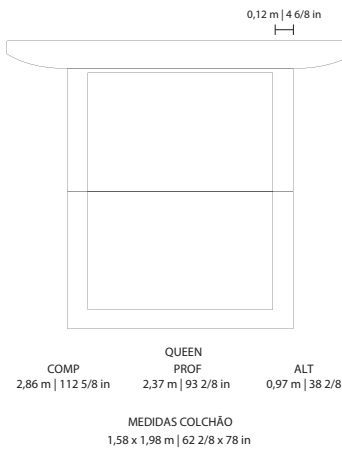

L I N E E

É T H E R

C A M A S
B E D S

MEDIDAS National measurements

SIN SOLAPA
Without flap

CON SOLAPA
With flap

LINEE

É T H E R

C A M A S
B E D S

Headboard: Fixed, with single topstitching and double topstitching.
Box: With single topstitching. Bed base with height options of 17 and 21 cm.
Support: Injection-molded polypropylene legs in black.

Measures may vary slightly. We reserve the right to make changes without prior consultation.

Cabecera: Fija, con costura en pespunte simple y pespunte doble.
Box: Con costura en pespunte simple. Somier con opción de altura de 17 y 21 cm.
Soporte: Patas de polipropileno inyectado en color negro.