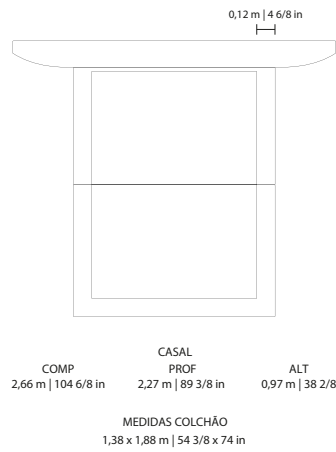

L I N E E

É T H E R

C A M A S
B E D S

MEDIDAS National measurements

SIN SOLAPA
Without flap

CON SOLAPA
With flap

LINEE

É T H E R

C A M A S
B E D S

Headboard: Fixed, with single topstitching and double topstitching.
Box: With single topstitching. Bed base with height options of 17 and 21 cm.
Support: Injection-molded polypropylene legs in black.

Measures may vary slightly. We reserve the right to make changes without prior consultation.

Cabecera: Fija, con costura en pespunte simple y pespunte doble.
Box: Con costura en pespunte simple. Somier con opción de altura de 17 y 21 cm.
Soporte: Patas de polipropileno inyectado en color negro.