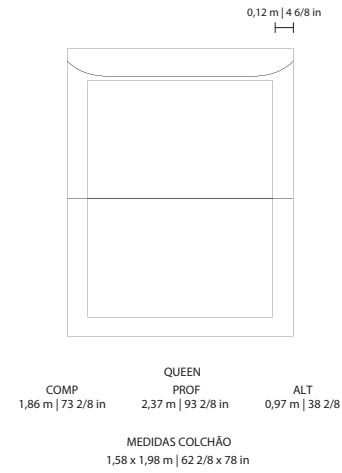

LINEE

ÉTHER

CAMAS

É T H E R

C A M A S
B E D S

L I N E E

É T H E R

CAMAS
BEDS

L I N E E

É T H E R

C A M A S
B E D S

MEDIDAS National measurements

SIN SOLAPA
Without flap

CON SOLAPA
With flap

LINEE

É T H E R

C A M A S
B E D S

Headboard: Fixed, with single topstitching and double topstitching.
Box: With single topstitching. Bed base with height options of 17 and 21 cm.
Support: Injection-molded polypropylene legs in black.

Measures may vary slightly. We reserve the right to make changes without prior consultation.

Cabecera: Fija, con costura en pespunte simple y pespunte doble.
Box: Con costura en pespunte simple. Somier con opción de altura de 17 y 21 cm.
Soporte: Patas de polipropileno inyectado en color negro.