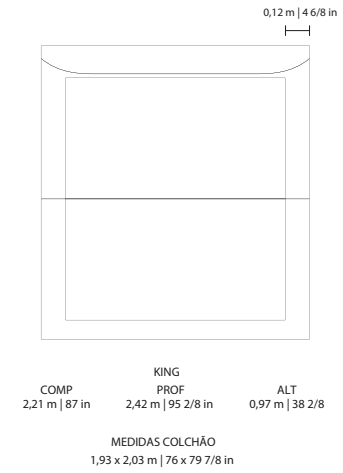

LINEE

ÉTHER

CAMAS

É T H E R

C A M A S
B E D S

L I N E E

É T H E R

CAMAS
BEDS

L I N E E

É T H E R

C A M A S
B E D S

MEDIDAS National measurements

SIN SOLAPA
Without flap

CON SOLAPA
With flap

LINEE

É T H E R

C A M A S
B E D S

Headboard: Fixed, with single topstitching and double topstitching.
Box: With single topstitching. Bed base with height options of 17 and 21 cm.
Support: Injection-molded polypropylene legs in black.

Measures may vary slightly. We reserve the right to make changes without prior consultation.

Cabecera: Fija, con costura en pespunte simple y pespunte doble.
Box: Con costura en pespunte simple. Somier con opción de altura de 17 y 21 cm.
Soporte: Patas de polipropileno inyectado en color negro.