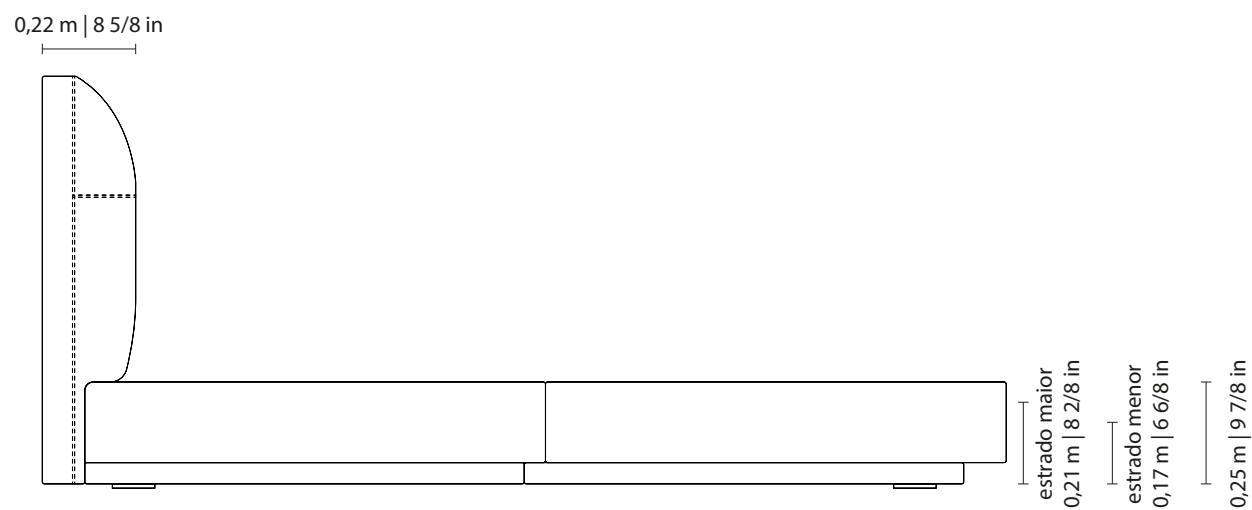

LINEE

ÉTHER

CAMAS

É T H E R

C A M A S
B E D S

L I N E E

É T H E R

CAMAS
BEDS

L I N E E

É T H E R

C A M A S
B E D S

MEDIDAS National measurements

SIN SOLAPA
Without flap

CON SOLAPA
With flap

LINEE

É T H E R

C A M A S
B E D S

Headboard: Fixed, with single topstitching and double topstitching.
Box: With single topstitching. Bed base with height options of 17 and 21 cm.
Support: Injection-molded polypropylene legs in black.

Measures may vary slightly. We reserve the right to make changes without prior consultation.

Cabecera: Fija, con costura en pespunte simple y pespunte doble.
Box: Con costura en pespunte simple. Somier con opción de altura de 17 y 21 cm.
Soporte: Patas de polipropileno inyectado en color negro.