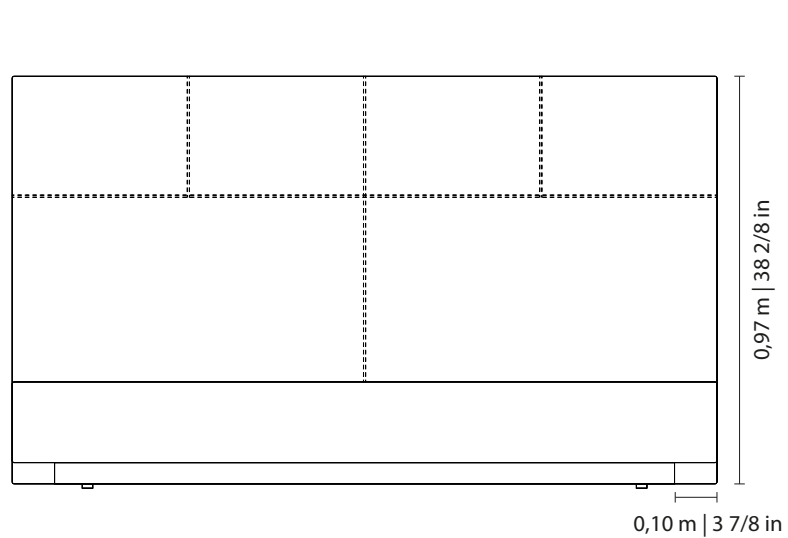

LINEE

ÉTHER

CAMAS

É T H E R

C A M A S
B E D S

L I N E E

É T H E R

CAMAS
BEDS

L I N E E

É T H E R

C A M A S
B E D S

MEDIDAS National measurements

SIN SOLAPA
Without flap

CON SOLAPA
With flap

LINEE

É T H E R

C A M A S
B E D S

Headboard: Fixed, with single topstitching and double topstitching.
Box: With single topstitching. Bed base with height options of 17 and 21 cm.
Support: Injection-molded polypropylene legs in black.

Measures may vary slightly. We reserve the right to make changes without prior consultation.

Cabecera: Fija, con costura en pespunte simple y pespunte doble.
Box: Con costura en pespunte simple. Somier con opción de altura de 17 y 21 cm.
Soporte: Patas de polipropileno inyectado en color negro.