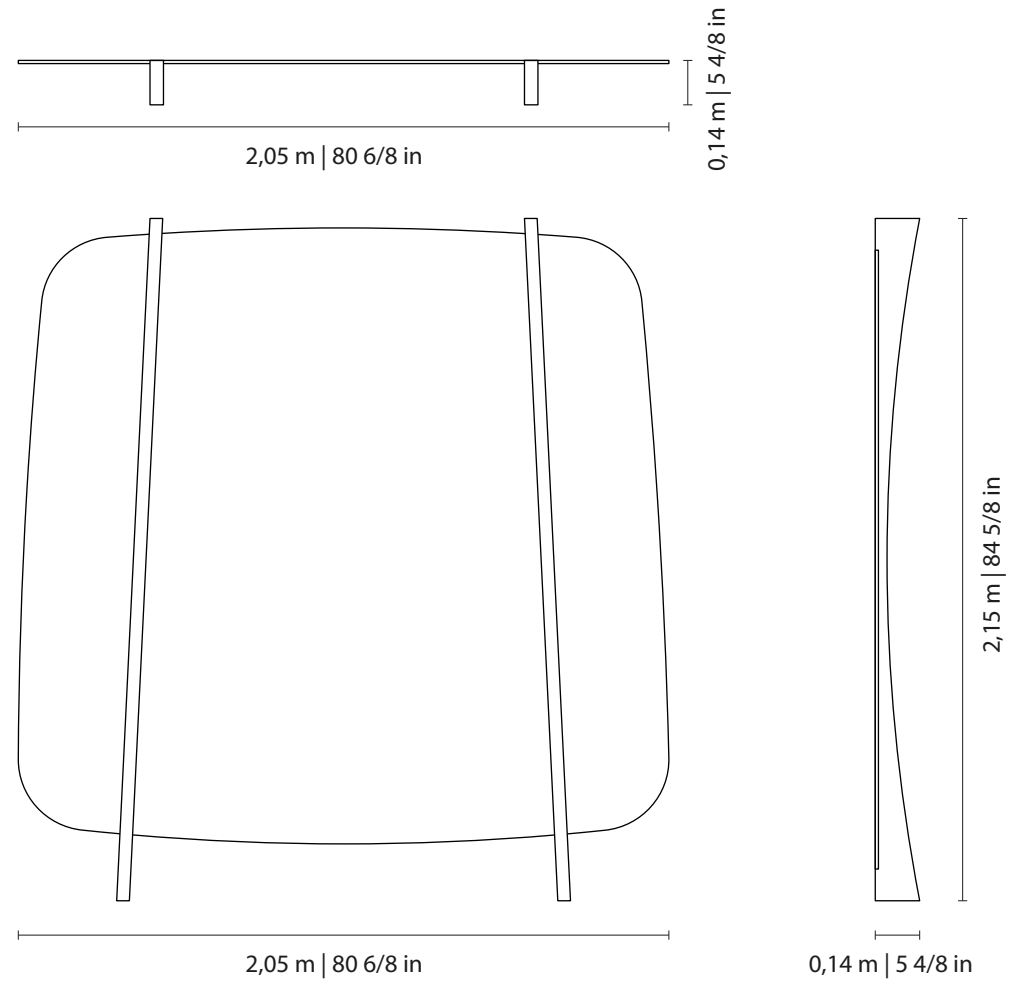

ETTORE

ESPEJOS
MIRRORS

LINEE

ETTORE

ESPEJOS
MIRRORS

LINEE

ETTORE

ESPEJOS
MIRRORS

LINEE

ETTORE

ESPEJOS
MIRRORS

Bases finishes:

Laminate, special laminate and lacquered laminate, lacquer.

Measures may vary slightly. We reserve the right to make changes without prior consultation.

Acabados de las bases:

Laminado, laminado especial y laminado lacado, laca.

Las medidas pueden variar un poco. Nos reservamos el derecho de realizar cambios sin previa consulta.

LINEE