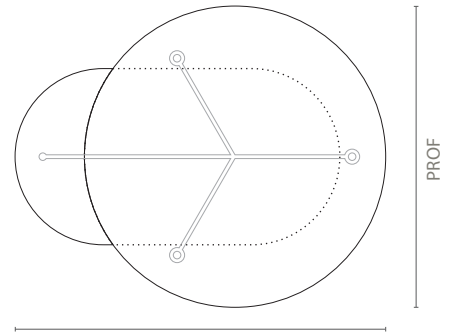

ESSENCE

MESAS DE CENTRO E LATERAL
COFFEE AND SIDE TABLES | MESAS DE CENTRO Y AUXILIARES

LINEE

ESSENCE

MESAS DE CENTRO E LATERAL
COFFEE AND SIDE TABLES | MESAS DE CENTRO Y AUXILIARES

LINEE

ESSENCE

MESAS DE CENTRO E LATERAL COFFE E AND SIDE TABLES | MESAS DE CENTRO Y AUXILIARES

ORGÂNICA organic | orgánico

COMP LENGTH LONGITUD	PROF DEPTH PROFUNDIDAD
0,80 m 31 4/8 in	0,80 m 31 4/8 in
1,00 m 39 3/8 in	0,98 m 38 5/8 in
1,20 m 47 2/8 in	1,19 m 46 7/8 in

ALTURA HEIGHT ALTURA
0,35 m 13 6/8 in
0,30 m 11 6/8 in
0,30 m 11 6/8 in

OBLONGA oblong | oblongo

COMP LENGTH LONGITUD	PROF DEPTH PROFUNDIDAD
0,98 m 38 5/8 in	0,80 m 31 4/8 in
1,28 m 50 3/8 in	1,00 m 39 3/8 in
1,58 m 62 2/8 in	1,20 m 47 2/8 in

ALTURA HEIGHT ALTURA
0,35 m 13 6/8 in
0,30 m 11 6/8 in
0,30 m 11 6/8 in