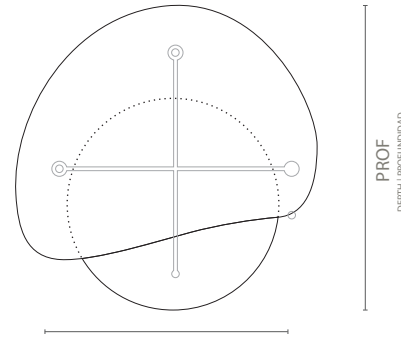

ESSENCE

MESAS DE CENTRO E LATERAL
COFFEE AND SIDE TABLES | MESAS DE CENTRO Y AUXILIARES

LINEE

ESSENCE

MESAS DE CENTRO E LATERAL
COFFEE AND SIDE TABLES | MESAS DE CENTRO Y AUXILIARES

LINEE

ESSENCE

MESAS DE CENTRO E LATERAL COFFE E AND SIDE TABLES | MESAS DE CENTRO Y AUXILIARES

ORGÂNICA organic | orgánico

COMP LENGTH LONGITUD	PROF DEPTH PROFUNDIDAD
0,80 m 31 4/8 in	0,80 m 31 4/8 in
1,00 m 39 3/8 in	0,98 m 38 5/8 in
1,20 m 47 2/8 in	1,19 m 46 7/8 in

ALTURA HEIGHT ALTURA
0,35 m 13 6/8 in
0,30 m 11 6/8 in
0,30 m 11 6/8 in

OBLONGA oblong | oblongo

COMP LENGTH LONGITUD	PROF DEPTH PROFUNDIDAD
0,98 m 38 5/8 in	0,80 m 31 4/8 in
1,28 m 50 3/8 in	1,00 m 39 3/8 in
1,58 m 62 2/8 in	1,20 m 47 2/8 in

ALTURA HEIGHT ALTURA
0,35 m 13 6/8 in
0,30 m 11 6/8 in
0,30 m 11 6/8 in