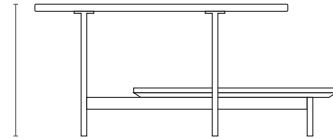

ESSENCE

MESAS DE CENTRO E LATERAL
COFFEE AND SIDE TABLES | MESAS DE CENTRO Y AUXILIARES

LINEE

ESSENCE

MESAS DE CENTRO E LATERAL
COFFEE AND SIDE TABLES | MESAS DE CENTRO Y AUXILIARES

LINEE

ESSENCE

MESAS DE CENTRO E LATERAL COFFE E AND SIDE TABLES | MESAS DE CENTRO Y AUXILIARES

ORGÂNICA organic | orgánico

COMP LENGTH LONGITUD	PROF DEPTH PROFUNDIDAD
0,80 m 31 4/8 in	0,80 m 31 4/8 in
1,00 m 39 3/8 in	0,98 m 38 5/8 in
1,20 m 47 2/8 in	1,19 m 46 7/8 in

ALTURA HEIGHT ALTURA
0,35 m 13 6/8 in
0,30 m 11 6/8 in
0,30 m 11 6/8 in

OBLONGA oblong | oblongo

COMP LENGTH LONGITUD	PROF DEPTH PROFUNDIDAD
0,98 m 38 5/8 in	0,80 m 31 4/8 in
1,28 m 50 3/8 in	1,00 m 39 3/8 in
1,58 m 62 2/8 in	1,20 m 47 2/8 in

ALTURA HEIGHT ALTURA
0,35 m 13 6/8 in
0,30 m 11 6/8 in
0,30 m 11 6/8 in