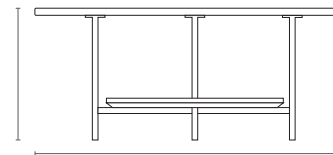

OBLONGA oblong | oblongo

COMP LENGTH | LONGITUD	PROF DEPTH | PROFUNDIDAD
0,98 m | 38 5/8 in	0,80 m | 31 4/8 in
1,28 m | 50 3/8 in	1,00 m | 39 3/8 in
1,58 m | 62 2/8 in	1,20 m | 47 2/8 in

ALTURA HEIGHT | ALTURA
0,35 m | 13 6/8 in
0,30 m | 11 6/8 in
0,30 m | 11 6/8 in

LINEE