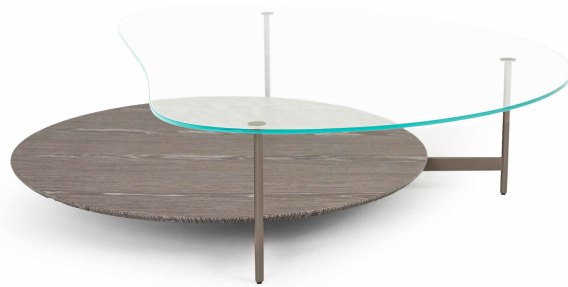

ESSENCE

MESAS DE CENTRO E LATERAL
COFFEE AND SIDE TABLES | MESAS DE CENTRO Y AUXILIARES

LINEE

ESSENCE

MESAS DE CENTRO E LATERAL
COFFEE AND SIDE TABLES | MESAS DE CENTRO Y AUXILIARES

LINEE

ESSENCE

MESAS DE CENTRO E LATERAL COFFE E AND SIDE TABLES | MESAS DE CENTRO Y AUXILIARES

ORGÂNICA organic | orgánico

COMP LENGTH LONGITUD	PROF DEPTH PROFUNDIDAD
0,80 m 31 4/8 in	0,80 m 31 4/8 in
1,00 m 39 3/8 in	0,98 m 38 5/8 in
1,20 m 47 2/8 in	1,19 m 46 7/8 in

ALTURA HEIGHT ALTURA
0,35 m 13 6/8 in
0,30 m 11 6/8 in
0,30 m 11 6/8 in

LINEE

ESSENCE

MESAS DE CENTRO E LATERAL COFFEE AND SIDE TABLES | MESAS DE CENTRO Y AUXILIARES

Base: em aço carbono, disponível nos acabamentos pintura MTX, pintura metalizada e pintura fosca.

Tampo Inferior: com opção em mármore ou MDF, disponível no acabamento laminado.

Tampo Superior: em vidro, com pinos fixadores em aço carbono.

Medidas podem apresentar leves variações. Nos reservamos o direito de efetuar alterações sem consulta prévia.

Base: carbon steel in microtextured electrostatic painting, matte or metallic.
Lower Top: with marble or MDF option, available in laminate finishes.
Table Top: in glass, with carbon steel fixing pins.