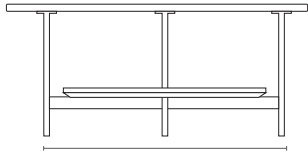

ESSENCE

MESAS DE CENTRO E LATERAL
COFFEE AND SIDE TABLES | MESAS DE CENTRO Y AUXILIARES

LINEE

ESSENCE

MESAS DE CENTRO E LATERAL
COFFEE AND SIDE TABLES | MESAS DE CENTRO Y AUXILIARES

LINEE

ESSENCE

MESAS DE CENTRO E LATERAL COFFE E AND SIDE TABLES | MESAS DE CENTRO Y AUXILIARES

ORGÂNICA organic | orgánico

COMP LENGTH LONGITUD	PROF DEPTH PROFUNDIDAD
0,80 m 31 4/8 in	0,80 m 31 4/8 in
1,00 m 39 3/8 in	0,98 m 38 5/8 in
1,20 m 47 2/8 in	1,19 m 46 7/8 in

ALTURA HEIGHT ALTURA
0,35 m 13 6/8 in
0,30 m 11 6/8 in
0,30 m 11 6/8 in