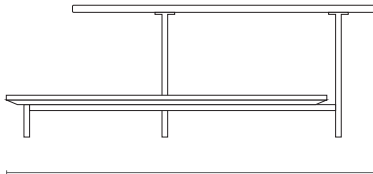

OBLONGA oblong | oblongo

COMP LENGTH | LONGITUD	PROF DEPTH | PROFUNDIDAD
0,98 m | 38 5/8 in	0,80 m | 31 4/8 in
1,28 m | 50 3/8 in	1,00 m | 39 3/8 in
1,58 m | 62 2/8 in	1,20 m | 47 2/8 in

ALTURA HEIGHT | ALTURA
0,35 m | 13 6/8 in
0,30 m | 11 6/8 in
0,30 m | 11 6/8 in

LINEE