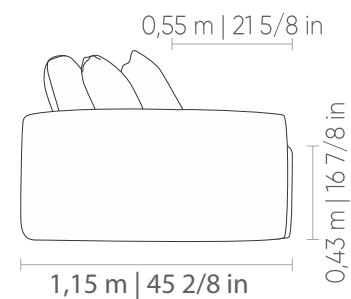

DIDOT

SOFÁS LIVING LIVING ROOM SOFAS

Small

Cozy Comfort. Fixed seat, backrest and armrest. Fixed seat cushion. Loose backrest and decorative cushion. Foot in black injected polypropylene.

Confort Cozy . Asiento, cojin de asiento, respaldo y brazos fijos. Respaldo suelto y cojin decorativo. Pie en polipropileno inyectado negro.

LINEE

COZY®
by Century