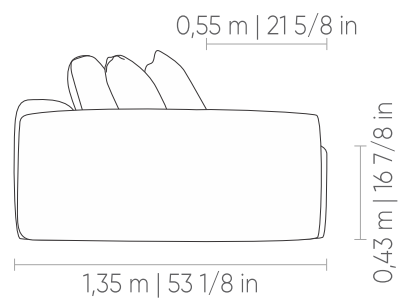

DIDOT

SOFÁS LIVING LIVING ROOM SOFAS

Long

Cozy Comfort. Fixed seat, backrest and armrest. Fixed seat cushion. Loose backrest and decorative cushion. Foot in black injected polypropylene.

Confort Cozy . Asiento, cojin de asiento, respaldo y brazos fijos. Respaldo suelto y cojin decorativo. Pie en polipropileno inyectado negro.

LINEE

COZY®
by Century