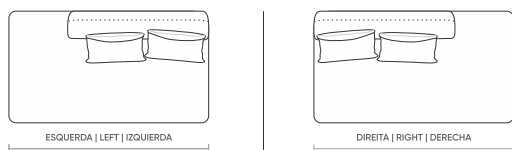

no arm + puff chaise long | sin brazo + puff chaise long

DIMENSIONS DIMENSIONES	ALMOFADAS CUSHIONS COJINES
1,80 m 70 7/8 in	1
2,00 m 78 6/8 in	2
2,20 m 86 5/8 in	2
2,40 m 94 4/8 in	2
2,60 m 102 3/8 in	2
2,80 m 110 2/8 in	2
3,00 m 118 1/8 in	2

corner | esquina

DIMENSIONS DIMENSIONES	ALMOFADAS CUSHIONS COJINES
0,95m x 0,95m 37 3/8in x 37 3/8in	3

LINEE

SLIM[®]
by Century

DESMOND

LIVING ROOM SOFAS | SOFÁS LIVING

no arm chaise long | sin brazo chaise long