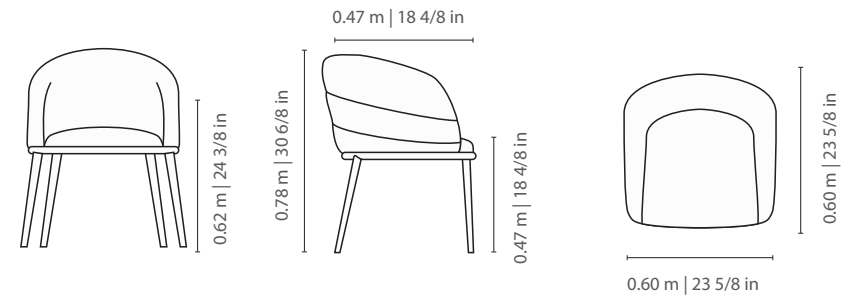

BASE AÇO steel base | base de acero

Braço e encosto fixos sem detalhe de costura.
Assento fixo com costura em pesponto simples.
Base com opção em madeira, disponível nos acabamentos pintura verniz, pintura laca e laca metalizada, ou em aço carbono nos acabamentos pintura MTX, pintura metalizada e pintura fosca.

LINEE