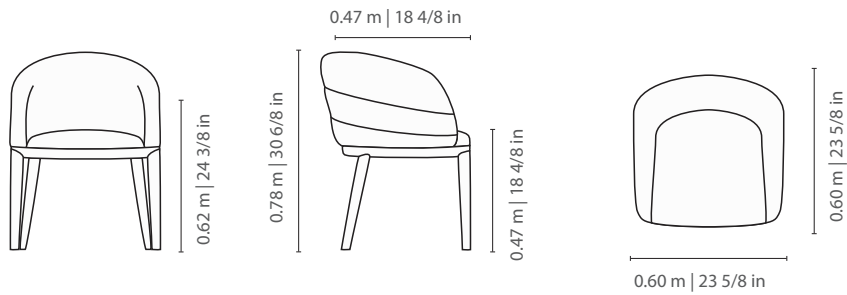

DEL FIORE

BASE MADEIRA wooden base | base de madeira