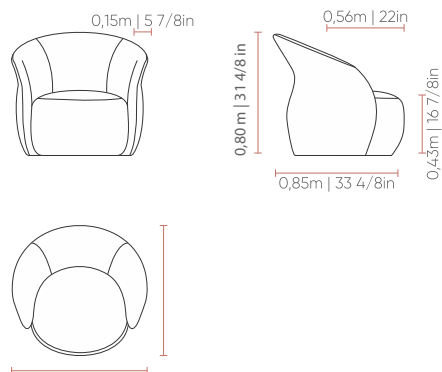

CATALUNYA

POLTRONAS ARMCHAIRS | SILLONES

BASE GIRATÓRIA swivel base | base giratoria

DIMENSÕES
DIMENSIONS | DIMENSIONES

0,89m x 0,85m | 35 in x 33 4/8in