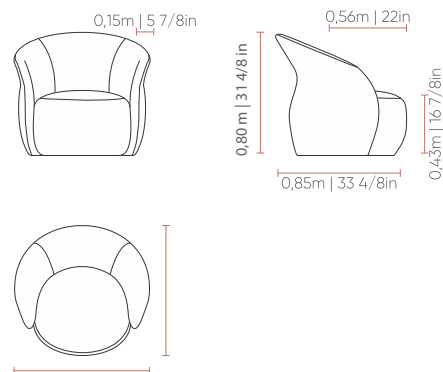

PÉS INJETADOS injected feet | pies inyectados

DIMENSÕES
DIMENSIONS | DIMENSIONES

0,89m x 0,85m | 35 in x 33 4/8in

Assento e braço fixos com costura em pesponto simples. Encosto com costura em pesponto duplo. Base giratória em aço carbono na cor preta MTX ou pés em polipropileno injetado na cor preta.

Fixed seat and armrests. Swivel arbon steel base available in black microtextured electrostatic painting or black color injected polypropylene feet.

Asiento y brazo fijos. Base giratoria en acero al carbono en MTX negro o patas en polipropileno inyectado en negro.

LINEE