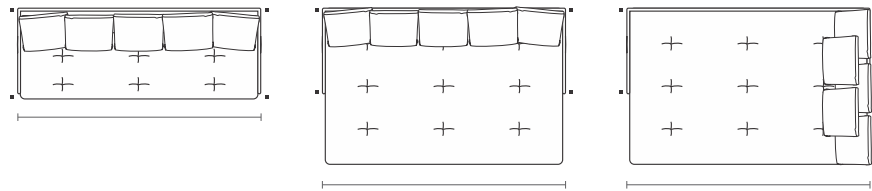

CARTIER

2B1	ASS	DEC	ENC
1,58 m	1	4	2
1,78 m	1	4	2
1,98 m	1	5	2
2,18 m	1	5	2
2,38 m	1	6	2