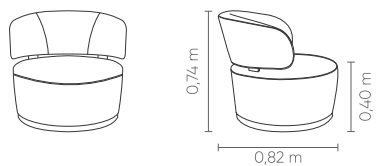

CAIRO

Assento fixo com costura em pesponto duplo. Encosto e almofada de assento fixos com costura em pesponto duplo e debrum composé. Base em madeira nas opções de acabamento laminado, pintura laca normal ou metálica e pintura verniz. Opção de base fixa ou giratória.

Fixed seat without seam detail. Fixed backrest and armrest with double backstitch stitching and bellows. Fixed seat cushion with simple backstitch stitching. Wooden base in lacquer, metallic lacquer and varnish finishes.

Asiento fijo sin detalle de costura. Atrás y brazos fijos con doble pespunte y fuelle. Cojín de asiento fijo con costuras costura simple. Base de madera acabados de pintura laca, laca metálica y barniz.

LINEE