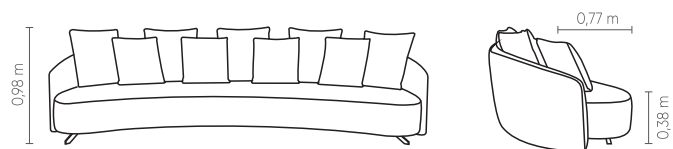

ANCONA

2B1	PROF.	ASS	ENC	DEC	1B1 (D/E)	PROF.	ASS	ENC	DEC
1,80 m	1,05 m	1	3	2	1,20 m	1,35 m	1	2	2
2,00 m	1,05 m	1	3	2	1,30 m	1,35 m	1	2	2
2,20 m	1,35 m	1	4	3	1,40 m	1,40 m	1	2	2
2,40 m	1,35 m	1	4	3	1,50 m	1,40 m	1	2	2
2,60 m	1,35 m	1	4	3	1,60 m	1,40 m	1	3	3
2,80 m	1,40 m	1	4	3	1,70 m	1,40 m	1	3	3
3,00 m	1,40 m	1	4	3	1,80 m	1,40 m	1	3	3
3,20 m	1,40 m	1	5	4	1,90 m	1,40 m	1	3	3
3,40 m	1,40 m	1	5	4	2,00 m	1,40 m	1	3	3
3,60 m	1,40 m	1	5	4