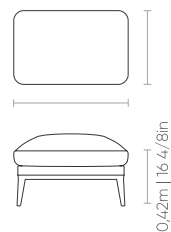

PUFF puff | puf

DIMENSÕES
DIMENSIONS | DIMENSIONES

0,60m x 0,45m | 23 5/8in x 17 6/8in

Assento fixo sem detalhe de costura. Encosto e braços fixos com costura em pesponto duplo e fole. Almofada de assento fixa com costura em pesponto simples. Base em madeira nos acabamentos pintura laca, laca metalizada e verniz.

Fixed seat without seam detail. Fixed backrest and armrest with double backstitch stitching and bellows. Fixed seat cushion with simple backstitch stitching. Wooden base in lacquer, metallic lacquer and varnish finishes.

Asiento fijo sin detalle de costura. Atrás y brazos fijos con doble pespunte y fuelle. Cojín de asiento fijo con costuras costura simple. Base de madera acabados de pintura laca, laca metalizada y barniz.

LINEE