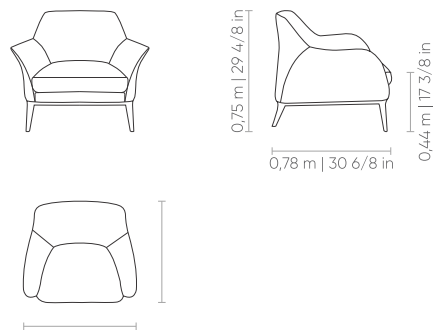

ALMERIA

POLTRONAS ARMCHAIRS | SILLONES

POLTRONA armchair | sillone

DIMENSÕES
DIMENSIONS | DIMENSIONES

0,88m x 0,78m | 34 5/8in x 30 6/8in

PUFF puff | puf

DIMENSÕES
DIMENSIONS | DIMENSIONES

0,60m x 0,45m | 23 5/8in x 17 6/8in

Assento fixo sem detalhe de costura. Encosto e braços fixos com costura em pesponto duplo e fole. Almofada de assento fixa com costura em pesponto simples. Base em madeira nos acabamentos pintura laca, laca metalizada e verniz.

Fixed seat without seam detail. Fixed backrest and armrest with double backstitch stitching and bellows. Fixed seat cushion with simple backstitch stitching. Wooden base in lacquer, metallic lacquer and varnish finishes.

Asiento fijo sin detalle de costura. Atrás y brazos fijos con doble pespunte y fuelle. Cojín de asiento fijo con costuras costura simple. Base de madera acabados de pintura laca, laca metalizada y barniz.

LINEE