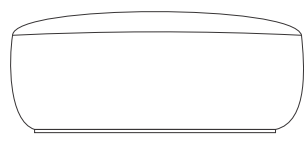

0,45 m | 17 6/8 in

0,42 x 0,42 m | 16 4/8 x 16 4/8 in

0,45 m | 17 6/8 in

1,20 x 0,50 m | 47 2/8 x 19 5/8 in