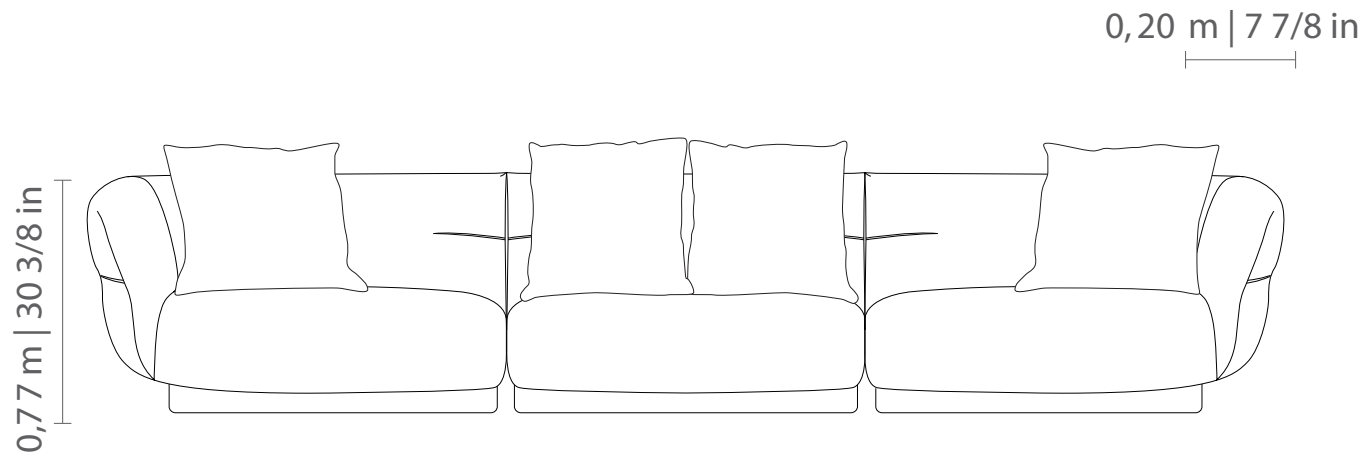

AGRÉABLE

LINEE

COZY®
by Century

AGRÉABLE

1B1 (D/E)	ASS	DEC
1,20 m x 1,00 m | 47 2/8 in x 39 3/8 in	1	1
1,30 m x 1,00 m | 51 1/8 in x 39 3/8 in	1	1
1,40 m x 1,00 m | 55 1/8 in x 39 3/8 in	1	2
1,50 m x 1,00 m | 59 in x 39 3/8 in	1	2

SB 1AS	ASS	DEC
1,00 m x 1,00 m | 39 3/8 in x 39 3/8 in	1	1
1,10 m x 1,00 m | 43 2/8 in x 39 3/8 in	1	1
1,20 m x 1,00 m | 47 2/8 in x 39 3/8 in	1	2
1,30 m x 1,00 m | 51 1/8 in x 39 3/8 in	1	2

CH 1B(D/E)	ASS	DEC
1,20 m x 1,50 m | 47 2/8 in x 59 in	1	1
1,30 m x 1,50 m | 51 1/8 in x 59 in	1	1
1,40 m x 1,50 m | 55 1/8 in x 59 in	1	2

CH 1B(D/E)	ASS	DEC
1,20 m x 1,70 m | 47 2/8 in x 66 7/8 in	1	1
1,30 m x 1,70 m | 51 1/8 in x 66 7/8 in	1	1
1,40 m x 1,70 m | 55 1/8 in x 66 7/8 in	1	2

CTO CH	ASS	DEC
1,35 m x 1,35 m | 53 1/8 in x 53 1/8 in	1	3

PUFF MEIO	ASS
1,00 m x 1,00 m | 39 3/8 in x 39 3/8 in	1
1,10 m x 1,00 m | 43 2/8 in x 39 3/8 in	1
1,20 m x 1,00 m | 47 2/8 in x 39 3/8 in	1
1,30 m x 1,00 m | 51 1/8 in x 39 3/8 in	1

PUFF BI	ASS
1,00 m x 1,00 m | 39 3/8 in x 39 3/8 in	1
1,10 m x 1,00 m | 43 2/8 in x 39 3/8 in	1
1,20 m x 1,00 m | 47 2/8 in x 39 3/8 in	1
1,30 m x 1,00 m | 51 1/8 in x 39 3/8 in	1

PUFF	ASS
1,00 m x 1,00 m | 39 3/8 in x 39 3/8 in	1

LINEE

COZY
by Century