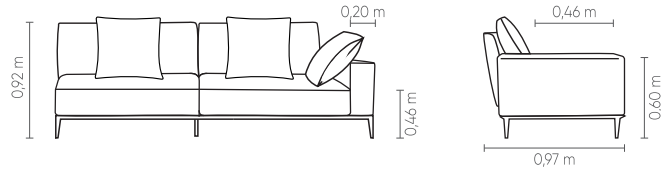

ADANA

1B S/ENC + SB	ASS	ENC	BRA	DEC
1,00 + 0,80m	2	1	1	1
1,10 + 0,90m	2	1	1	1
1,20 + 1,00m	2	1	1	1
1,30 + 1,10m	2	1	1	1
1,40 + 1,20m	2	1	1	1
1,50 + 1,30m	2	1	1	1

POL	ASS	ENC	BRA
1,15 x 0,97m	1	1	2

PUFF
0,70 x 0,90m
0,80 x 0,90m
0,90 x 0,90m
1,00 x 0,90m
1,10 x 0,90m
1,20 x 0,90m
1,30 x 0,90m

PUFF CTO
0,90 x 0,90m

Conforto EasyFit*.

Assento fixo com costura em pesponto simples e debrum composê. Encosto e braço com costura em pesponto simples e debrum composê. Almofada de encosto solta com costura em pesponto simples e debrum composê, decorativa e de braço com 55x55cm. Base em aço carbono nos acabamentos pintura MTX ou metalizada.

EasyFit* Comfort. Fixed seat, loose backrest cushion and 55x55cm decorative cushions. Carbon steel base available in microtextured electrostatic or metallic painting.

Confort EasyFit*. Asiento fijo, cojin de respaldo solto y cojines decorativos 55x55cm. Bases de acero al carbono disponibles con acabado en pintura electroestática microtexturizada o metalizada.

LINEE

EasyFit®
by Century