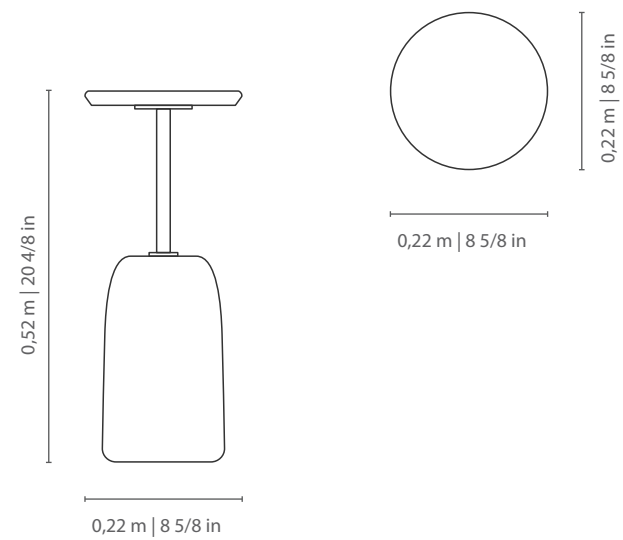

ACCORD

COFFEE AND SIDE TABLES | MESAS DE CENTRO Y AUXILIARES

LINEE

A C C O R D

COFFEE AND SIDE TABLES | MESAS DE CENTRO Y AUXILIARES

LINEE

A C C O R D

COFFEE AND SIDE TABLES | MESAS DE CENTRO Y AUXILIARES

CÓNICO
conical

CILÍNDRICO
cylindrical

LINEE

A C C O R D

COFFEE AND SIDE TABLES | MESAS DE CENTRO Y AUXILIARES

Ceramic is a result of a handmade process and may vary shades and textures.
La cerámica es el resultado de un proceso artesanal y puede variar en color/tono y textura.