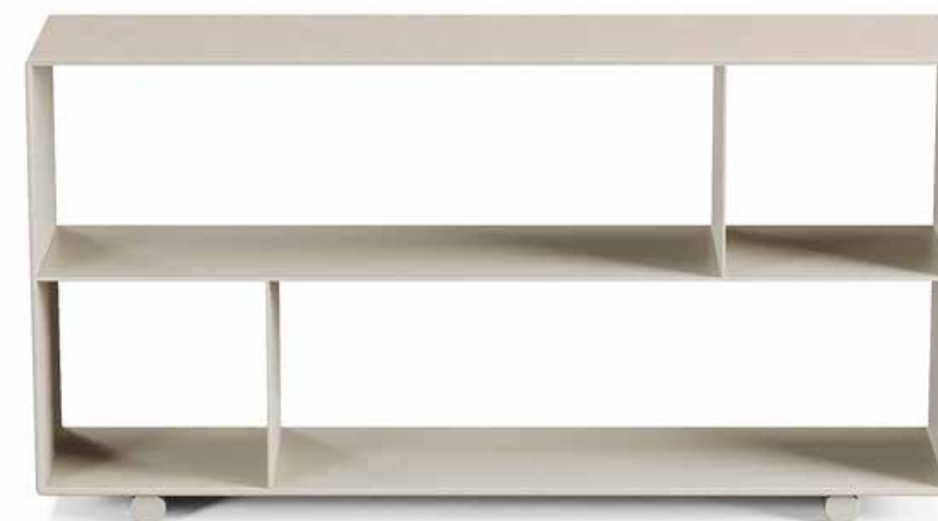

ALLURE

VISTA INFERIOR

BEEH

OBSERVAÇÕES

¹ A cor pode variar quando aplicada ao produto final.

Informações Técnicas

DIMENSÕES

L 105 | P 25.4 | A 56