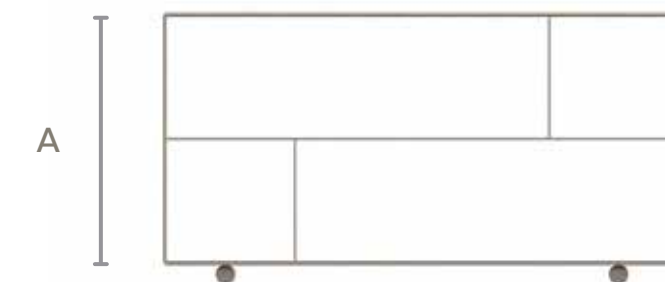

Tampo em pedra possui 2cm a mais de altura.

ACABAMENTOS:

Caixa, perfil e vidro são pintados nas cores padrão a seguir.

VISTA SUPERIOR

VISTA INFERIOR

VISTA FRONTAL

CALYX

Lançamento 2025