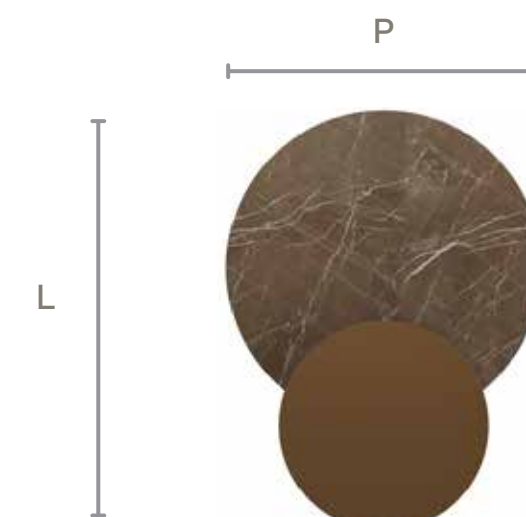

Base e topo em MDF.

Tampo em pedra pode ter uma variação de até 2cm a mais de altura.

ACABAMENTOS:

Caixa, perfil e vidro são pintados nas cores padrão a seguir.

DESIGN PADRÃO

BORDAS DE PEDRA

Reto

ECLIPSE