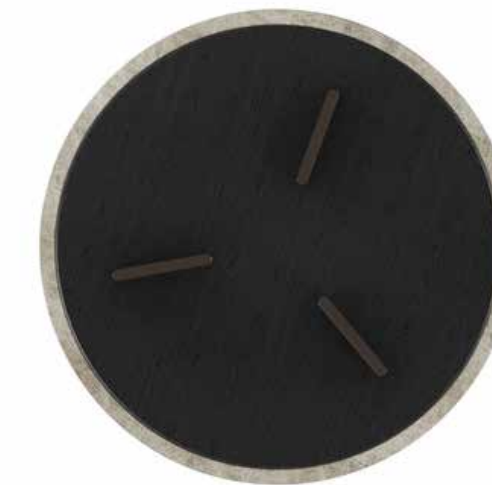

VISTA INFERIOR

A

AURORA

OBSERVAÇÕES

¹ A cor pode variar quando aplicada ao produto final.

Informações Técnicas

DIMENSÕES (cm)

D Ø 150 | A 75