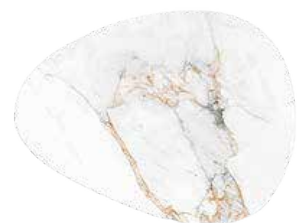

VISTA SUPERIOR