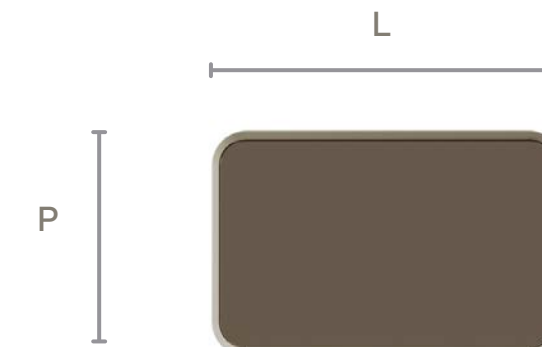

Informações Técnicas

DIMENSÕES

L 50 | P 45 | A 53
L 60 | P 45 | A 53
L 70 | P 45 | A 53
L 80 | P 45 | A 53
L 90 | P 45 | A 53
L 100 | P 45 | A 53

BASE

LÂMINADO
LACA

TAMPO

LÂMINADO
VIDRO PINTADO
LACA
ESPELHO
PEDRA

PARIS 2D

OBSERVAÇÕES

ESTRUTURA:
Base e topo em MDF.

ACABAMENTOS:
Caixa, perfil e vidro são pintados nas cores padrão a seguir.

DESIGN PADRÃO
BORDAS DE PEDRA
Reta

¹Apenas em Tamanhos Padrão

²Gavetas com corrediças ocultas e fechamento suave, interior revestido em couro. Puxador em tira de inox pintado.

VISTA INFERIOR