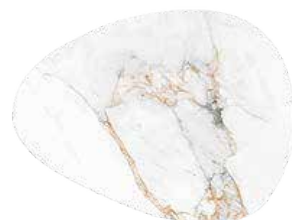

TRESSA - TAMPO ORGÂNICO I