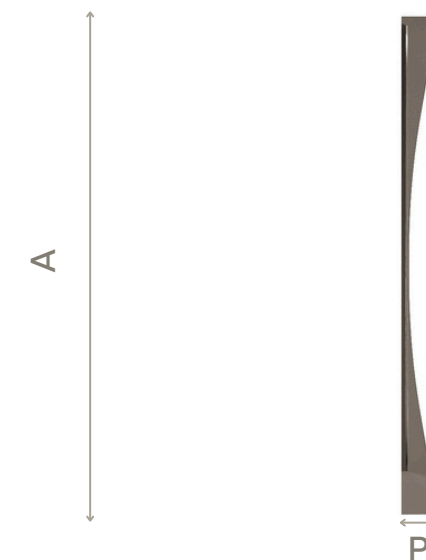

VISTA LATERAL