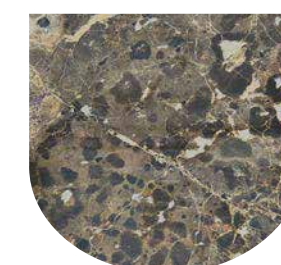

NEW ROME

BRONZE
ARMANI

NERO
MARQUINA

TAJ
MAHAL

MARROM
IMPERADOR

OBSERVAÇÕES

A cor pode variar quando aplicada ao produto final.

Recouros/ Reconstituted Leather