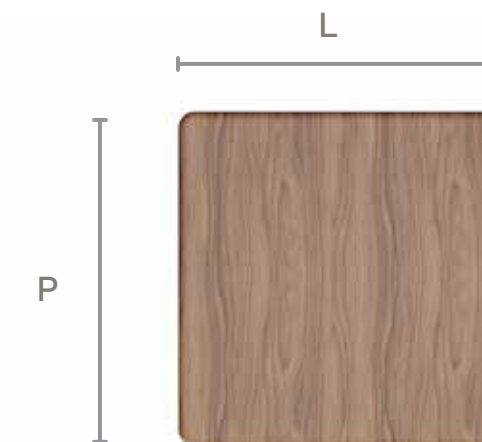

VISTA SUPERIOR