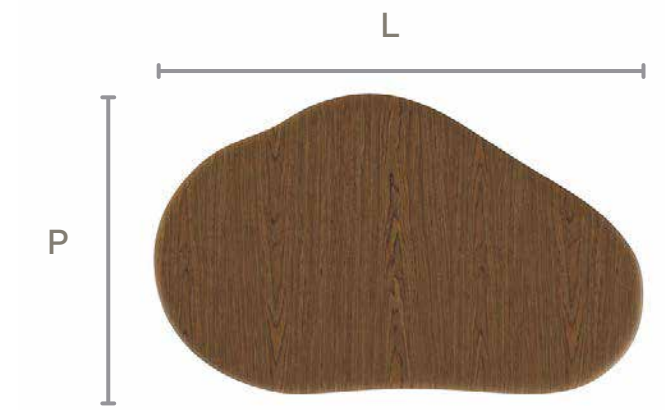

Informações Técnicas

DIMENSÕES (cm)

L 130 | P 80 | A 28.2
L 130 | P 80 | A 35.2
L 160 | P 80 | A 28.2
L 160 | P 80 | A 35.2

BASE

LÂMINADO
LACA
RECOURO

TAMPO

LÂMINADO
VIDRO PINTADO
LACA
ESPELHO
PEDRA

ATLAS

OBSERVAÇÕES

ESTRUTURA:

Base e topo em MDF.

ACABAMENTOS:

Caixa, perfil e vidro são pintados nas cores padrão a seguir.

VISTA SUPERIOR