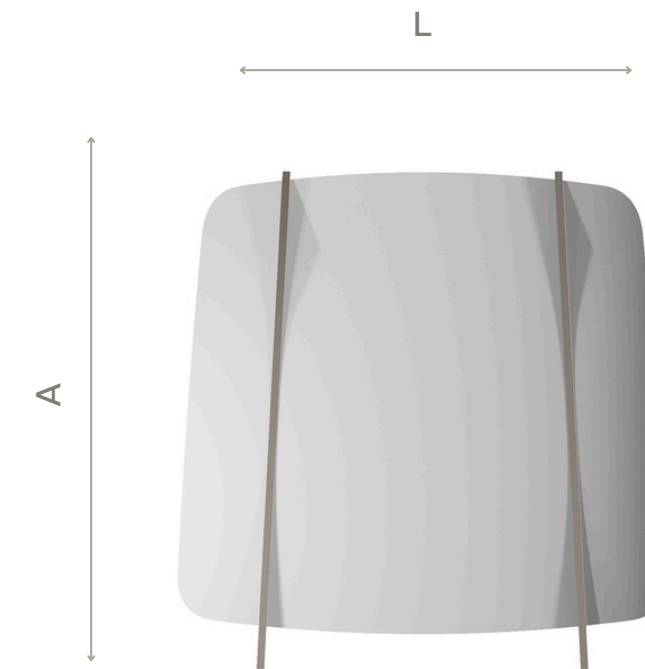

VISTA FRONTAL