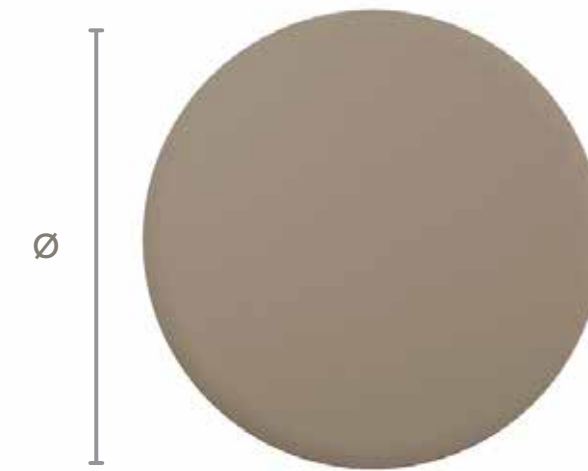

COLONNA

VISTA SUPERIOR