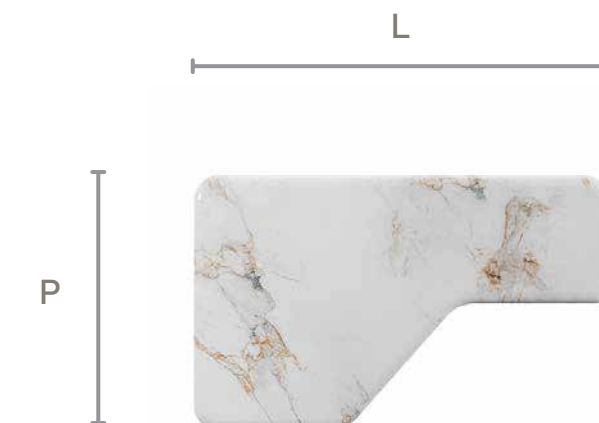

Informações Técnicas

DIMENSÕES (cm)

L 130 | P 80 | A 26
L 130 | P 80 | A 33

BASE

LÂMINADO
LACA

TAMPO

LÂMINADO
VIDRO PINTADO
LACA
ESPELHO
PEDRA

HAZEL

OBSERVAÇÕES

ESTRUTURA:

Base e topo em MDF.

Tampo em pedra pode ter uma variação de até 2cm a mais de altura.

ACABAMENTOS:

Caixa, perfil e vidro são pintados nas cores padrão a seguir.

DESIGN PADRÃO

BORDAS INFERIORES DO TAMPO
Chanfrado 60

BORDAS DE PEDRA
Borda Semiarredondada

VISTA INFERIOR