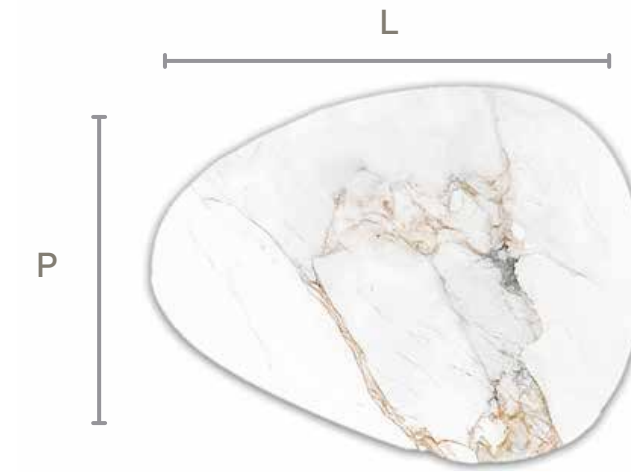

VISTA SUPERIOR