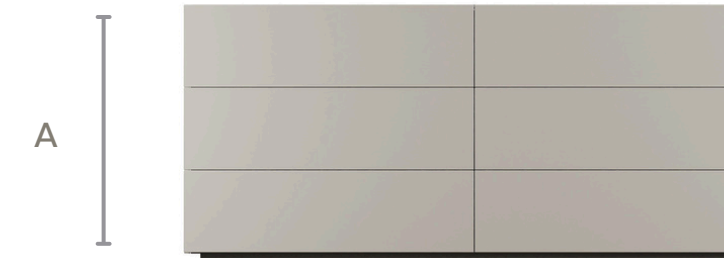

VISTA FRONTAL