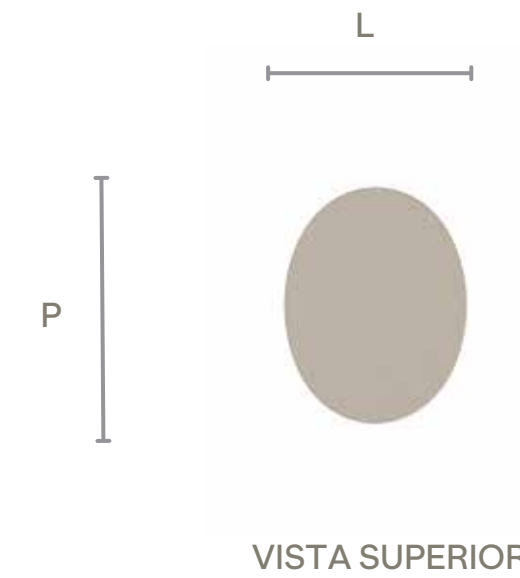

Informações Técnicas

DIMENSÕES

L 30 | P 40 | A 42
L 30 | P 40 | A 48

BASE

LÂMINADO
LACA
RECOURO (BASE EXTERNA)

TAMPO

LÂMINADO
VIDRO PINTADO
LACA
ESPELHO
PEDRA

OBSERVAÇÕES

ALLURE

VISTA INFERIOR

BEEH

OBSERVAÇÕES

¹ A cor pode variar quando aplicada ao produto final.

Informações Técnicas

DIMENSÕES

L 105 | P 25.4 | A 56