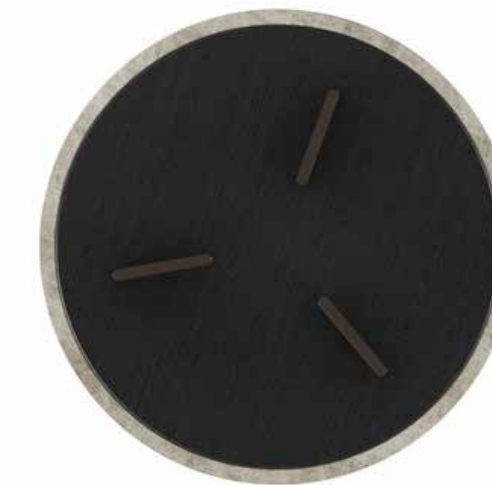

Informações Técnicas

DIMENSÕES (cm)

D Ø 150 | A 75
D Ø 160 | A 75
D Ø 180 | A 75
D Ø 200 | A 75

BASE

LÂMINADO
LACA
RECOURO

TAMPO

LÂMINADO
VIDRO PINTADO
LACA
ESPELHO
PEDRA

OBSERVAÇÕES

ESTRUTURA:

Base e topo em MDF.

Tampo em pedra possui 2cm a mais de altura.

ACABAMENTOS:

Caixa, perfil e vidro são pintados nas cores padrão a seguir.

ARCADIA REDONDA MESA DE JANTAR

VISTA SUPERIOR