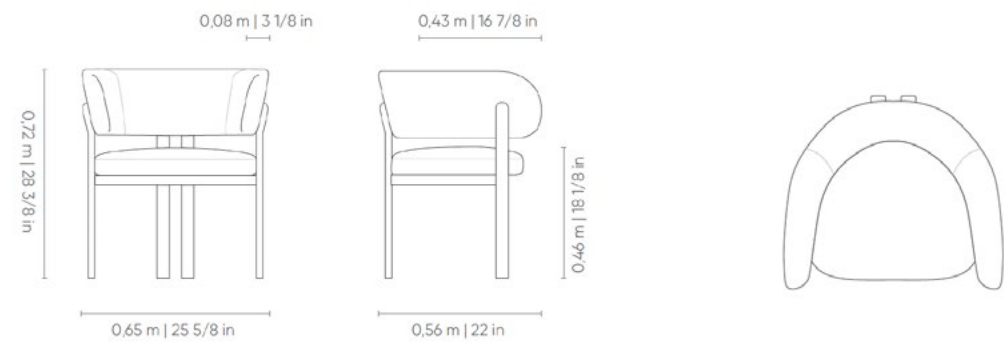

*Imagen de referencia | En stock