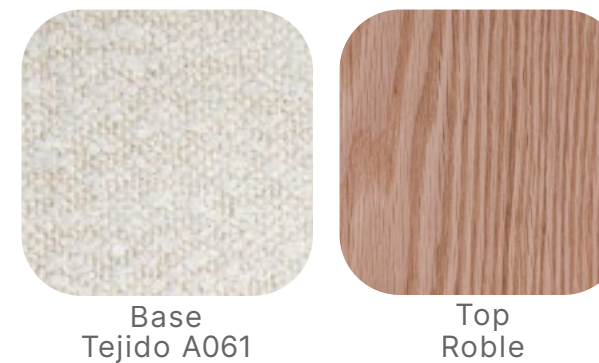

MESA AUXILIAR UMBRELLA

La mesa auxiliar Umbrella tiene un diseño exclusivo combinado con funcionalidad. Estructura completa en opciones de láminas o laca que aportan poder y sobriedad al ambiente. Su base tiene un compartimento redondeado para colocar objetos que complementa el estilo de la mesa.

Precio A061: 1.025€

*PVP con IVA incluido