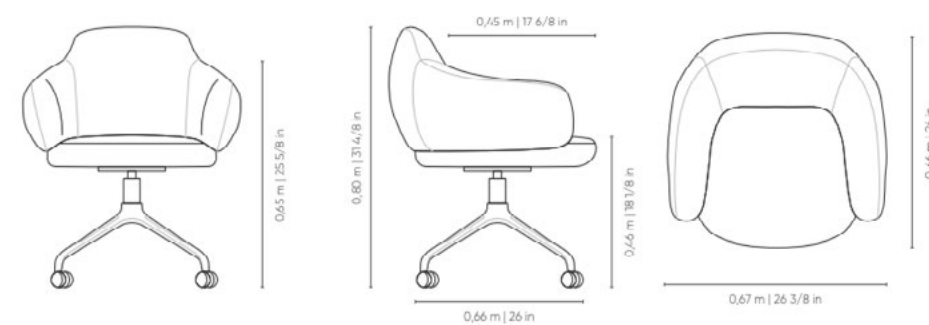

*Imagen de referencia | Disponible en Mayo