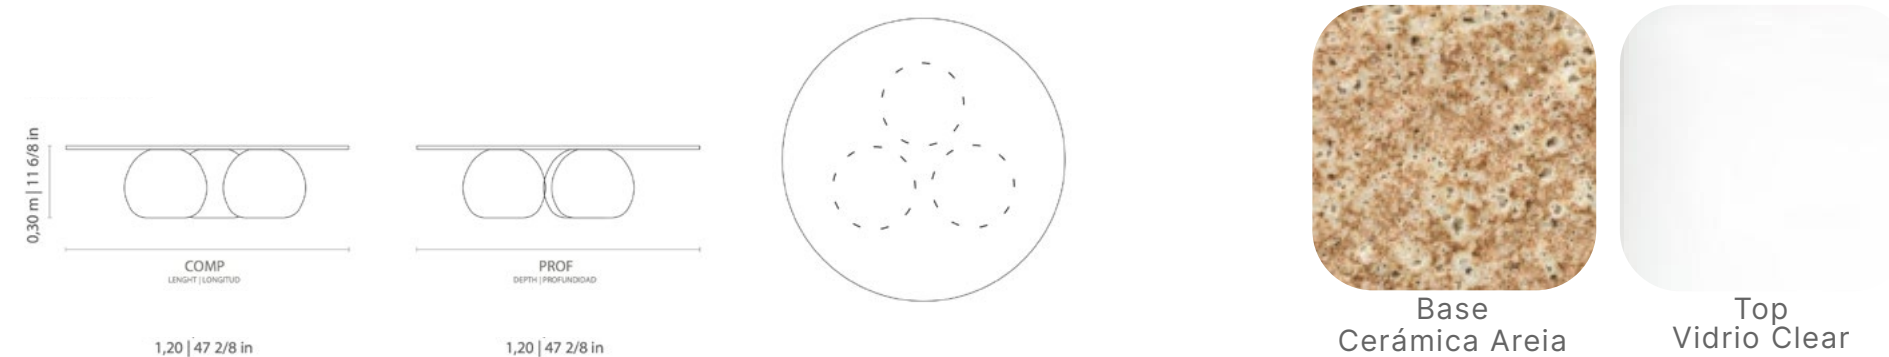

*Imagen de referencia | En stock