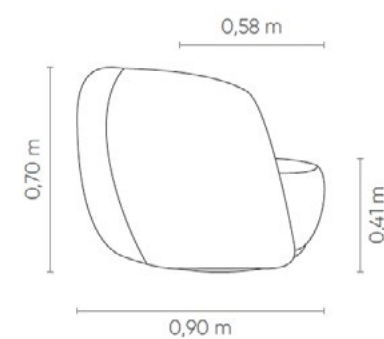

*Imagen de referencia | Disponible en Abril

Tejido G7143