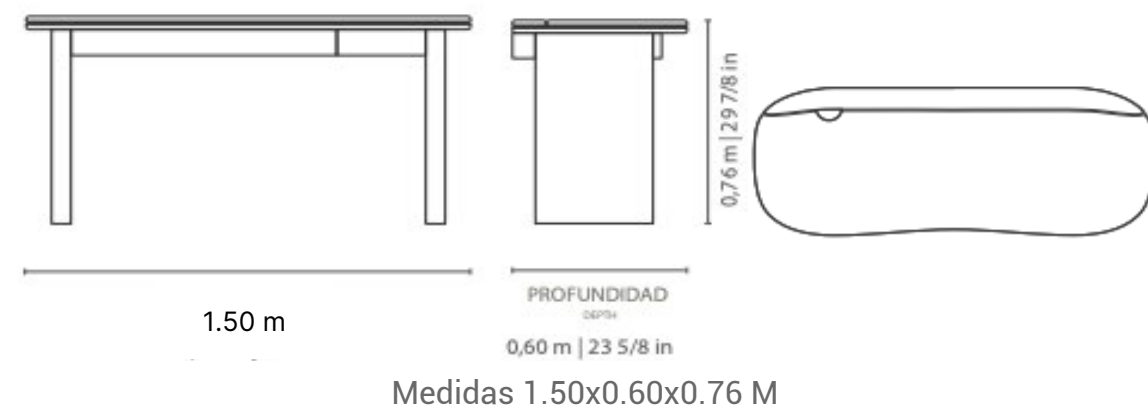

*Imagen de referencia | Disponible en Mayo