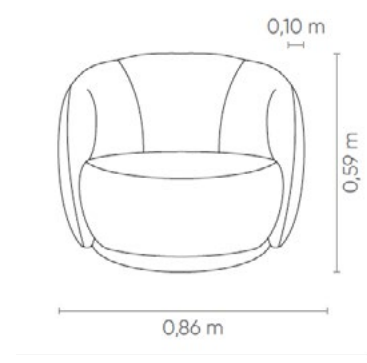

*Imagen de referencia | Disponible en Mayo

Tejido H8109