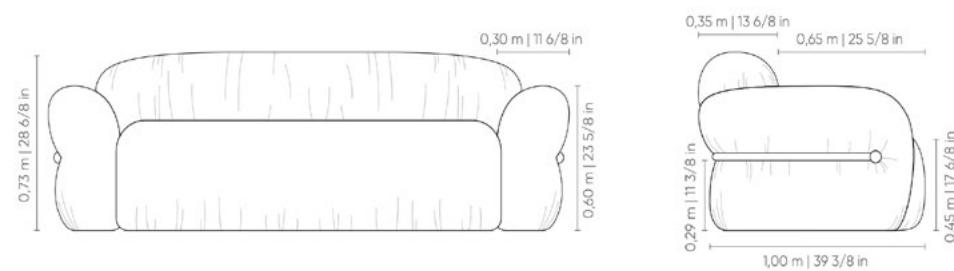

Medida total: 2.50x1.00x0.73m

SOFÁ FLÖGE

El sofá con diseño expresivo Flöge rinde homenaje a Emilie Louise Flöge, pionera del diseño de moda y símbolo de libertad creativa. Inspirado en sus siluetas fluidas y en su conexión con el arte de Gustav Klimt, Flöge se presenta como una pieza disruptiva y fascinante que fusiona estética y comodidad con un enfoque contemporáneo.

Composición modular | Sofá Living
Precio total set: 5.345€

*PVP con IVA incluido