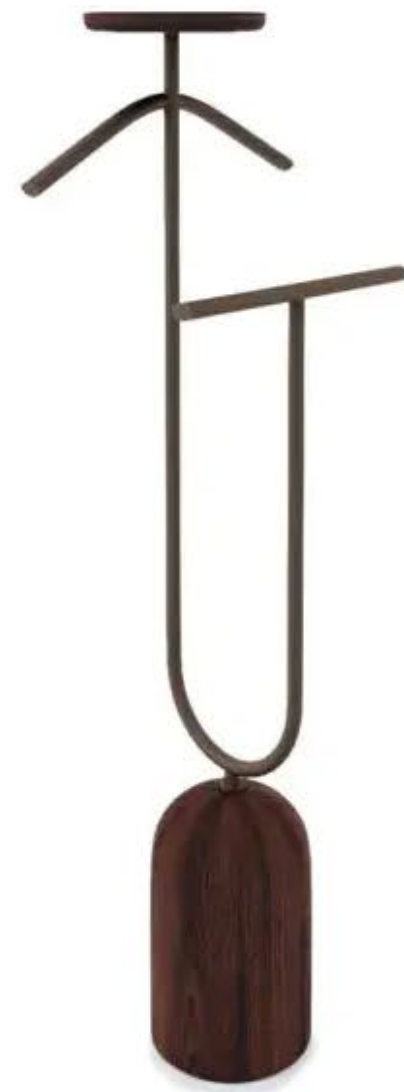

*Imagen de referencia | Disponible en Mayo

Medidas: 0.43x0.31x1.20M

Moldura
Madera Nogal

Base
Laca Capuccino

Moldura
Roble Americano

Base
Laca Golden

GALÁN DE NOCHE SAMMY

Este espejo juega con la luz: refleja espacio y apertura, y al mismo tiempo actúa como pieza decorativa con identidad visual. Está diseñado para situarse como punto de enfoque natural, ya sea sobre una consola, en una zona de paso o frente a una ventana.

Precio Nogal: 1.620€

Precio Roble: 1.620€

*PVP con IVA incluido