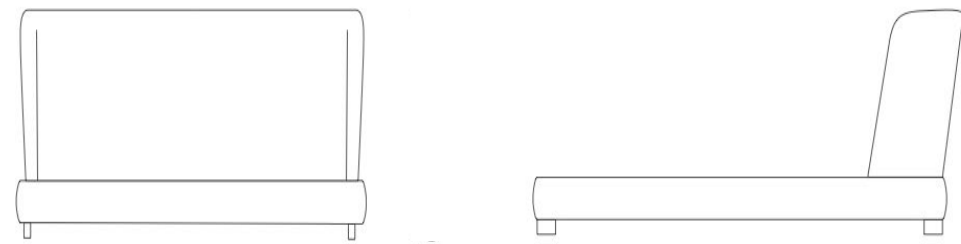

Medidas CASAL - Para Colchón 1.50x2.00m

CAMA GORJ

La cama de diseño funcional Gorj combina líneas limpias, materiales nobles y una estructura sólida que transmite equilibrio y serenidad. El cabecero tapizado, alto y bien definido, enmarca el descanso con sobriedad y aporta confort visual desde el primer vistazo.

Precio E5179: 2.985€

*PVP con IVA incluido