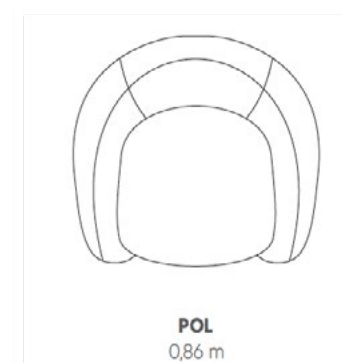

*Imagen de referencia | En Stock

Tejido E5155