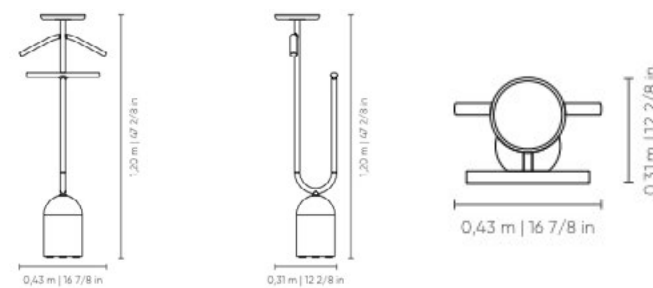

*Imagen de referencia | Disponible en Mayo

Medidas: 0.43x0.31x1.20M