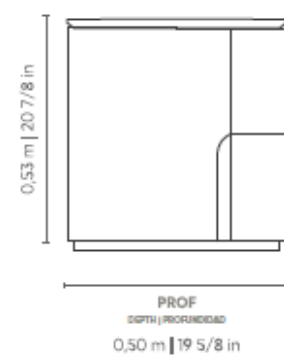

Precio E5179: 2.985€

\*PVP con IVA incluido

MESITAS DE NOCHE  
BEDSIDE TABLES

\*Imagen de referencia | En Stock

Base  
Nogal Americano

Top  
Mármol Taj Mahal

Detalle  
Laca Coñac