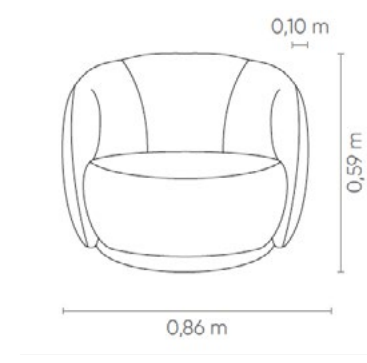

*Imagen de referencia | Disponible en Abril

Tejido G7143