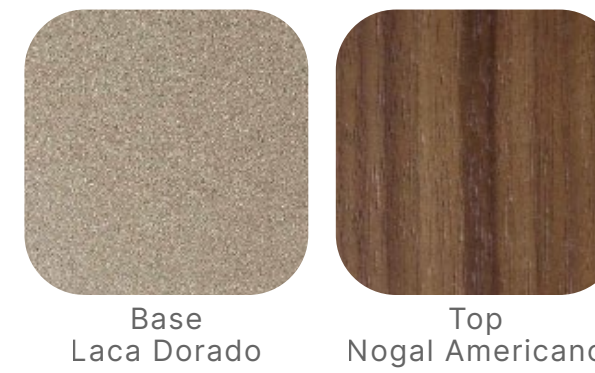

Precio Nogal Americano: 1.805€

\*PVP con IVA incluido

\*Imagen de referencia | En stock

Medidas: 0.38x0.43xH0.48M

Base  
Laca Dorado

Top  
Nogal Americano