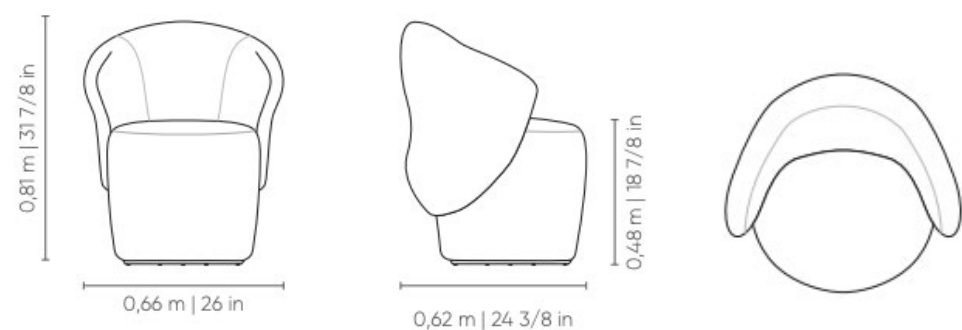

*Imagen de referencia | En stock