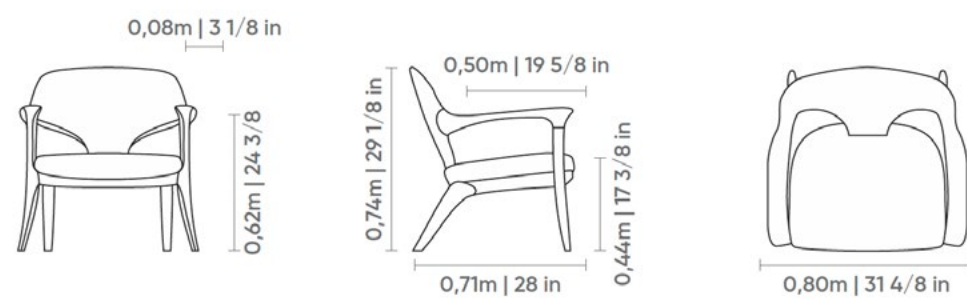

*Imagen de referencia | En stock