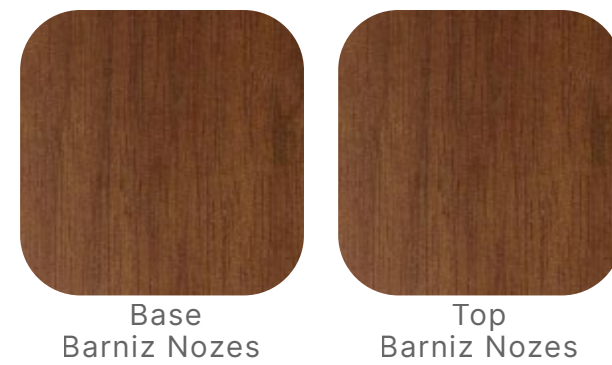

BANCO CHARMANT

Charmant encarna la simplicidad sofisticada en su forma más versátil. Con un diseño limpio y proporciones equilibradas, esta pieza se adapta con naturalidad a todo tipo de espacios, desde zonas de estar hasta dormitorios o vestidores de lujo.

Precio Barniz Nozes: 845€

*PVP con IVA incluido