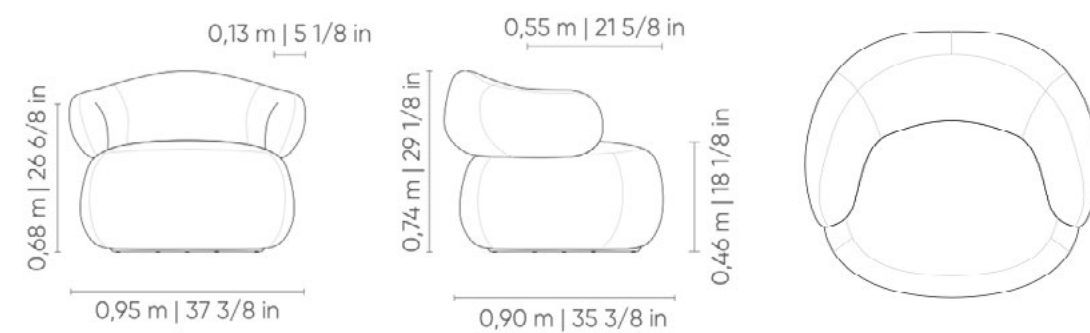

*Imagen de referencia | En stock

Tejido J10008

Tejido J10008