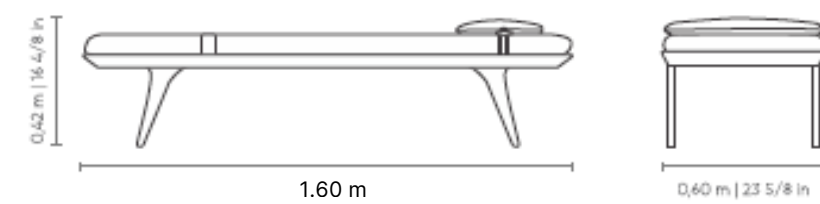

Medidas: 1.60x0.60x0.42M