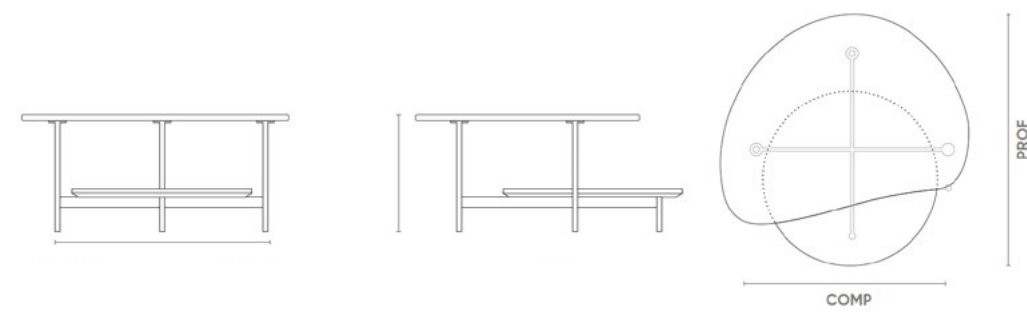

*Imagen de referencia | En stock