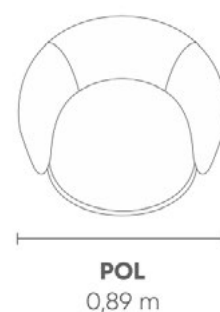

*Imagen de referencia | En stock