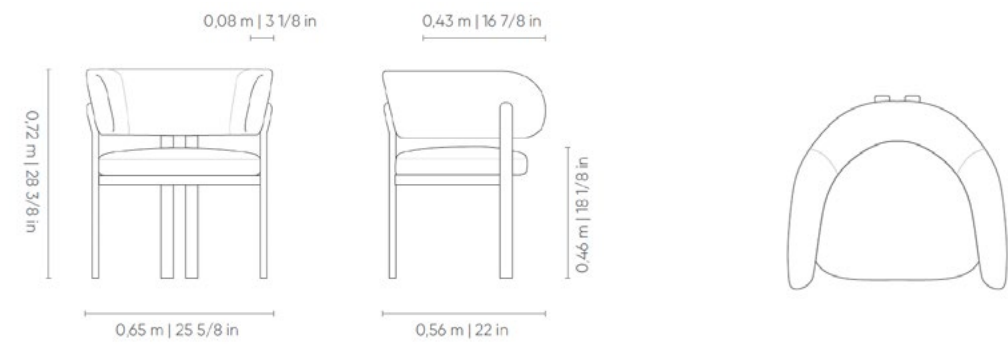

*Imagen de referencia | En stock