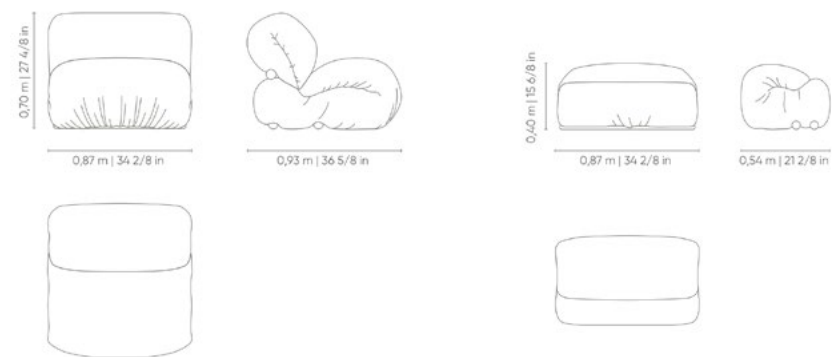

*Imagen de referencia | En stock