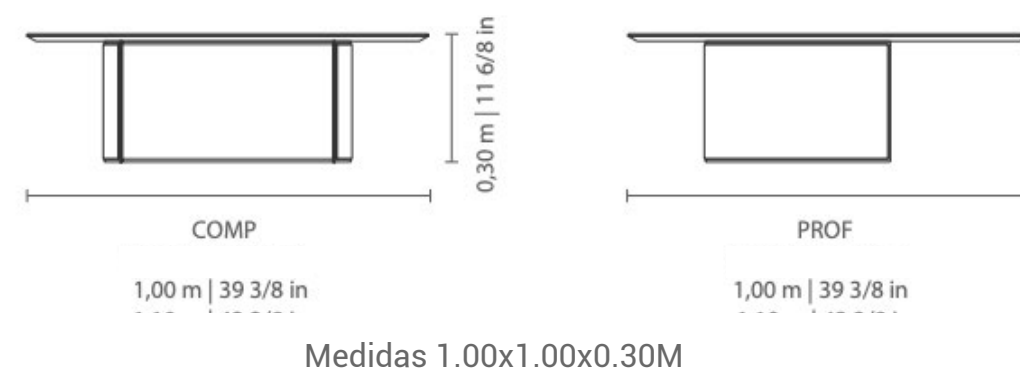

MESA DE CENTRO FITZ

Inspirada en la elegancia inconfundible de Ella Fitzgerald, la Gran Dama del Jazz, la mesa de centro de diseño atemporal Fitz traduce su legado en una propuesta visual de ritmo y sofisticación. Esta pieza encarna la esencia de una voz única a través de un diseño escultórico y armónico.

Precio Nogal Americano: 1.405€

*PVP con IVA incluido