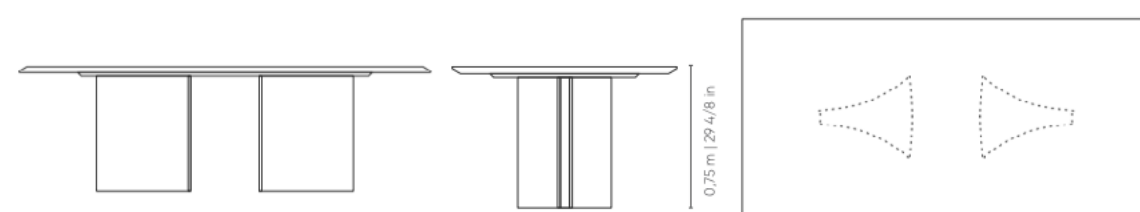

Medidas: 2.40x1.20x0.75M

MESA DE COMEDOR ESPOIR

La mesa de comedor de diseño sensorial Espoir cautiva por su silueta envolvente y fluida. Presentada en el Salón del Mueble de Milán 2025, su diseño transmite ligereza y presencia a través de líneas que fluyen con naturalidad.

Precio Wengue: 4.775€

*PVP con IVA incluido