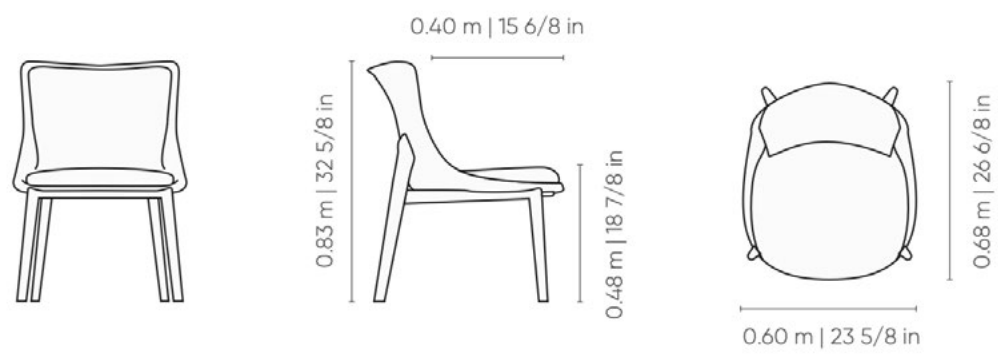

*Imagen de referencia | En stock