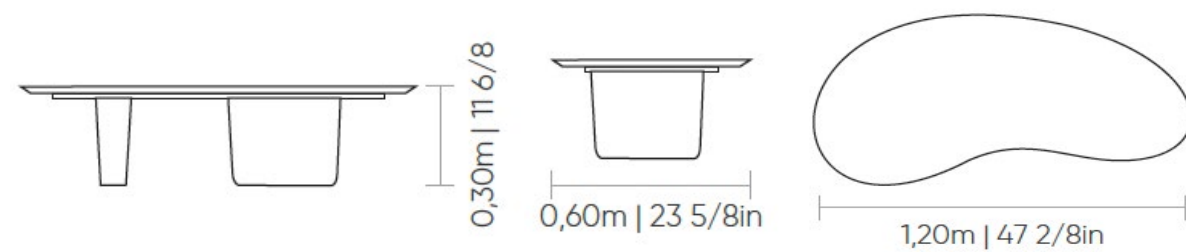

MESA DE CENTRO NAEVA

Las mesas de centro Naeva destacan por su diseño escultural y sofisticado, combinando formas orgánicas con acabados de alta gama. Disponibles en diferentes alturas y formatos, estas piezas aportan versatilidad y estilo contemporáneo a cualquier espacio.

Precio Mármol Roble: 1.775€

*PVP con IVA incluido