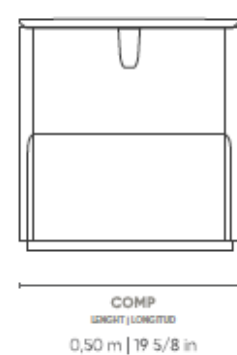

Precio E5179: 2.985€

\*PVP con IVA incluido

MESITAS DE NOCHE  
BEDSIDE TABLES

\*Imagen de referencia | En Stock

Base  
Nogal Americano

Top  
Mármol Taj Mahal

Detalle  
Laca Coñac