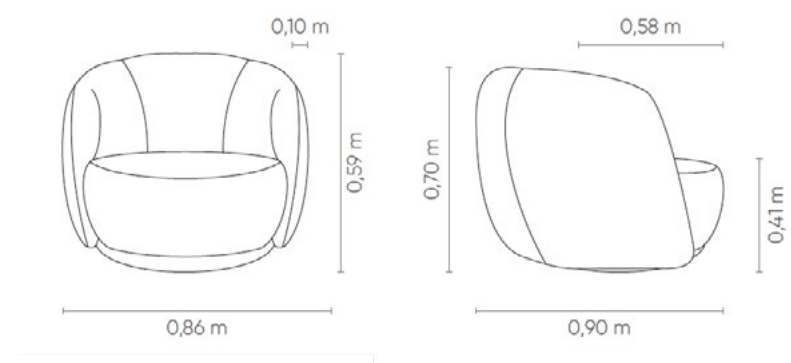

*Imagen de referencia | En Stock