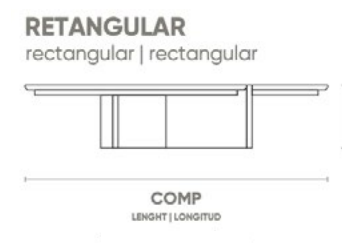

Medidas: 1.00x0.60x0.30m