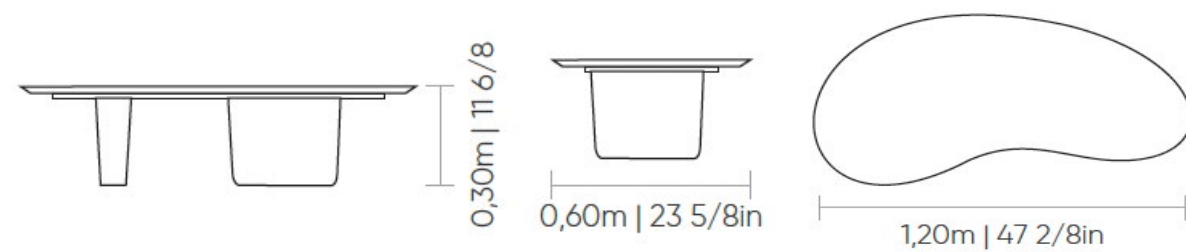

Base Laca
Bronze

Top Mármol
Taj Mahal

MESA DE CENTRO NAEVA

Las mesas de centro Naeva destacan por su diseño escultural y sofisticado, combinando formas orgánicas con acabados de alta gama. Disponibles en diferentes alturas y formatos, estas piezas aportan versatilidad y estilo contemporáneo a cualquier espacio.

Precio Mármol Taj Mahal: 2.375€

*PVP con IVA incluido