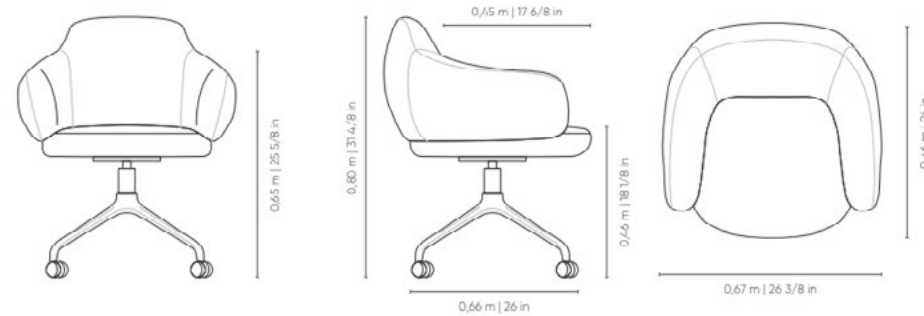

*Imagen de referencia | Disponible en Mayo