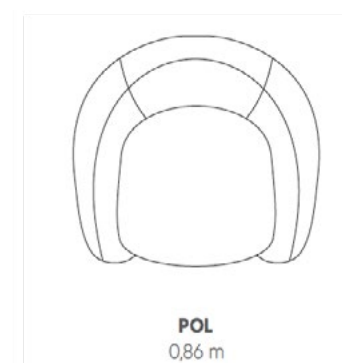

*Imagen de referencia | Disponible en Mayo

Tejido H8109