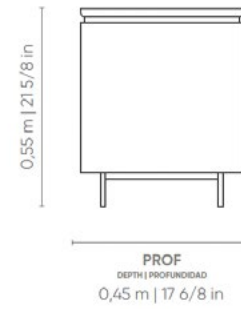

*Imagen de referencia | Disponible en Mayo

Base
Laca Dove Beige