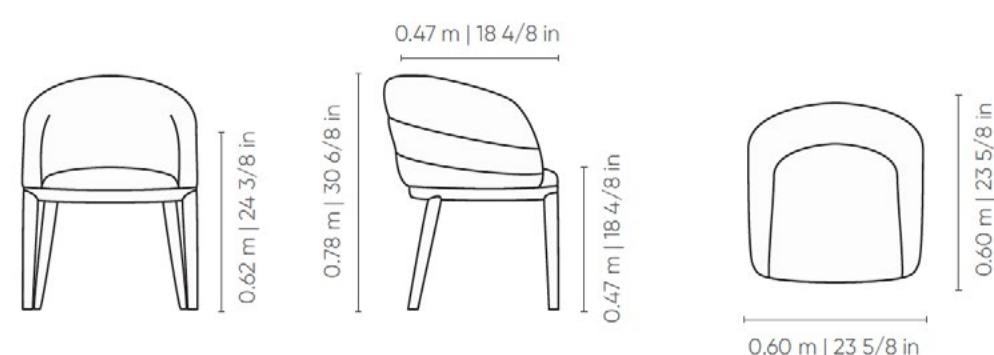

*Imagen de referencia | En stock