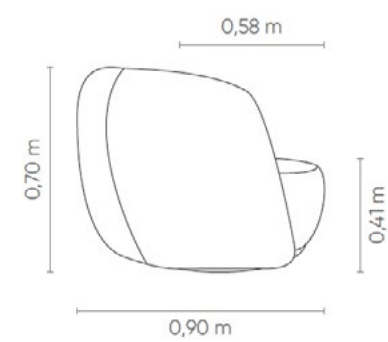

*Imagen de referencia | Disponible en Mayo

Tejido H8109