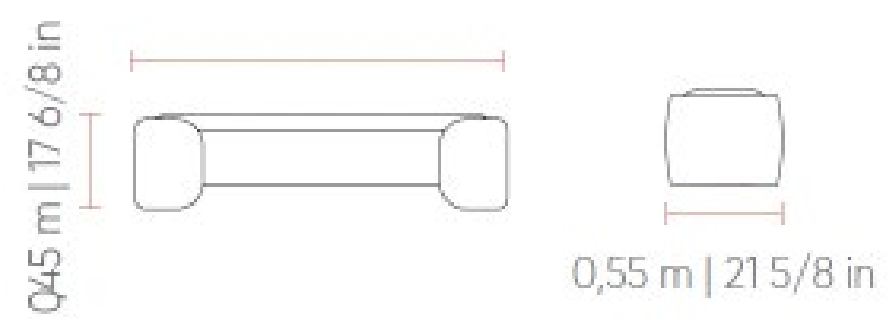

BANCO ONIROS

Asiento fijo con pespunte sencillo y detalle de tirador. Pies en polipropileno inyectado negro. Producto disponible en tejidos de punto 3D.

Precio G7143: 1.070€

Precio E5162: 995€

*PVP con IVA incluido