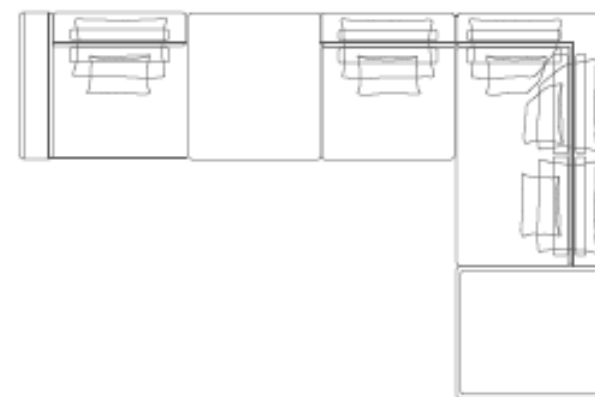

Medida total: 4.45x2.90x0.95m

SOFÁ REFUGE

El sofá Refuge es una invitación al recogimiento. Con líneas suaves, respaldo generoso y proporciones envolventes, está pensado para crear espacios de descanso profundo y estilo sereno.

Composición modular | Sofá Living
Precio total set: 8.685€

*PVP con IVA incluido