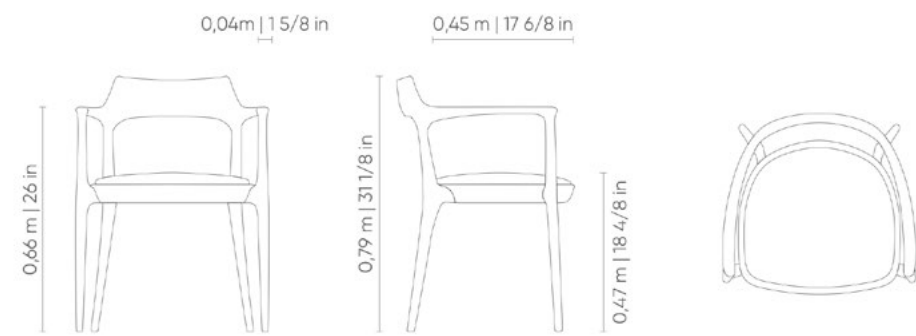

*Imagen de referencia | Disponible en Mayo