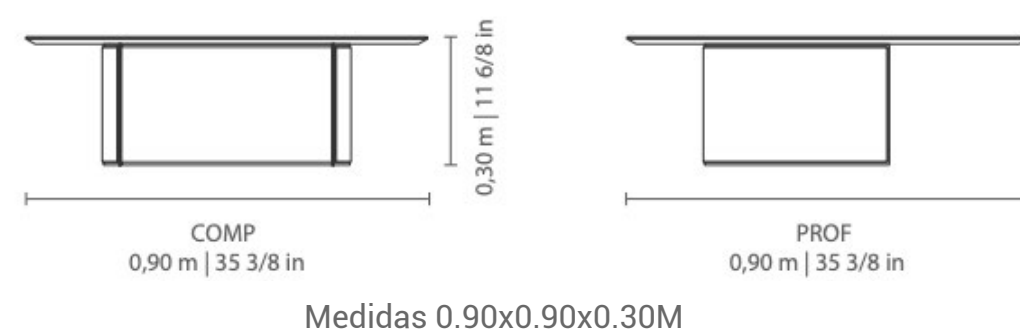

MESA DE CENTRO FITZ

Inspirada en la elegancia inconfundible de Ella Fitzgerald, la Gran Dama del Jazz, la mesa de centro de diseño atemporal Fitz traduce su legado en una propuesta visual de ritmo y sofisticación. Esta pieza encarna la esencia de una voz única a través de un diseño escultórico y armónico.

Precio Nogal Americano: 1.290€

*PVP con IVA incluido