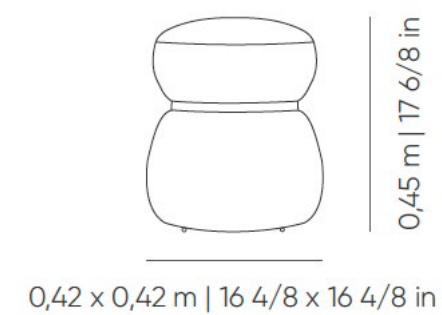

*Imagen de referencia | En stock

Tejido J10010