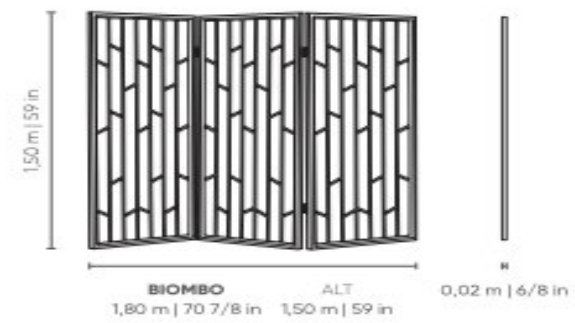

Precio Capuccino: 3.765€

\*PVP con IVA incluido

BIOMBO  
ROOM DIVIDER

\*Imagen de referencia | Consultar disponibilidad

Medidas: 1.80x0.02x1.50H M

Pintura metalizada  
Bronce