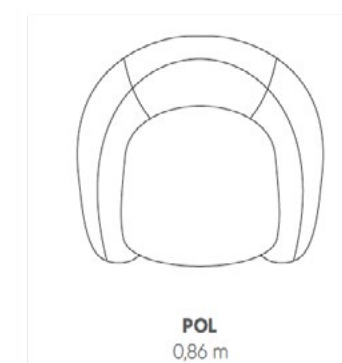

*Imagen de referencia | Disponible en Abril

Tejido G7143