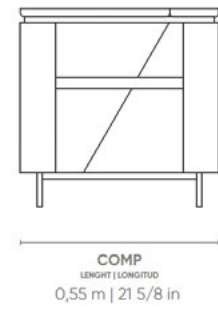

*Imagen de referencia | En Stock

Base
Italian Elm