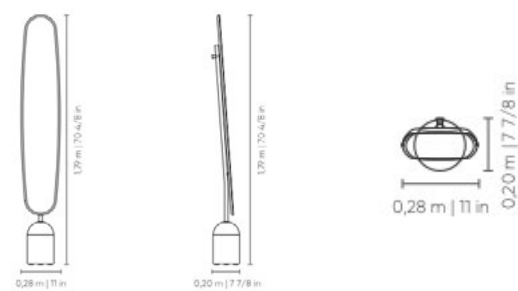

*Imagen de referencia | Disponible en Mayo

Medidas: 0.28x0.20x1.79M