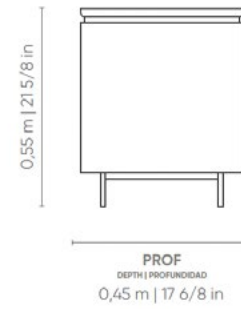

*Imagen de referencia | En Stock

Base
Italian Elm