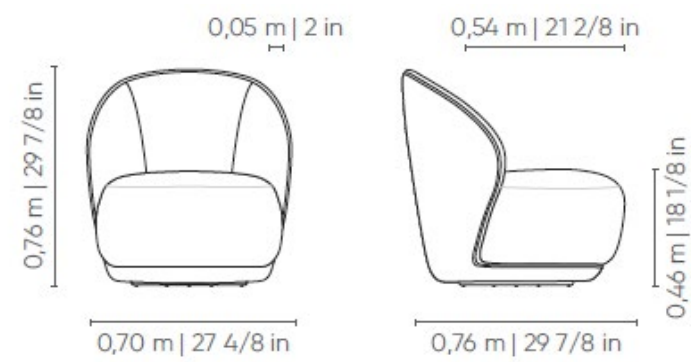

*Imagen de referencia | En stock