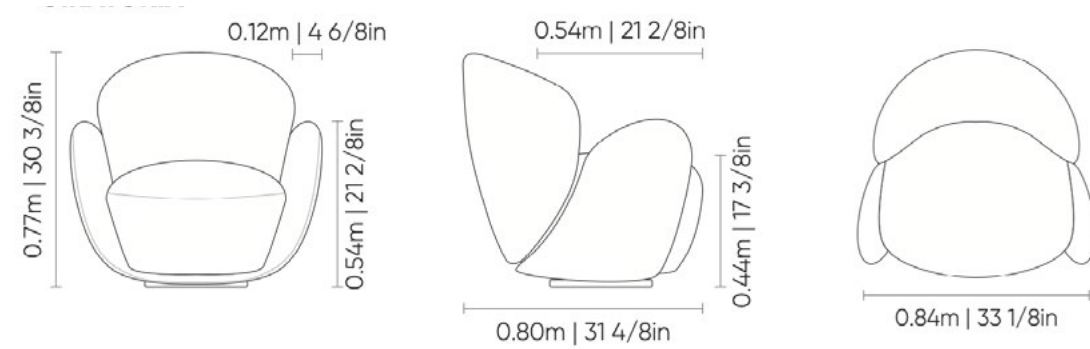

*Imagen de referencia | En stock