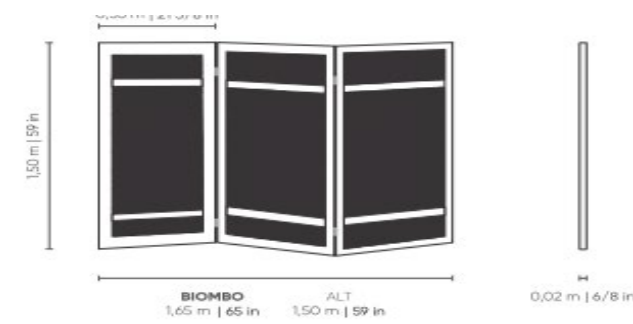

Precio Bronce: 4.060€

\*PVP con IVA incluido

\*Imagen de referencia | Consultar disponibilidad

Medidas: 1.65x0.02x1.50H M

Laca Metalizada  
Preto