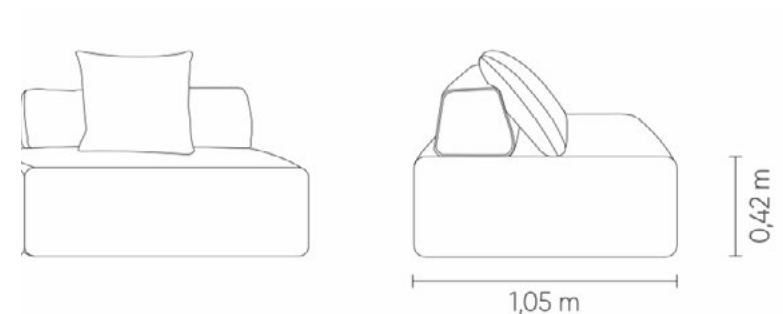

\*PVP con IVA incluido

EasyFit<sup>®</sup>  
by Century

\*Imagen de referencia | En stock

Medida total: 1.00x1.05x0.70m

Tejido E5116