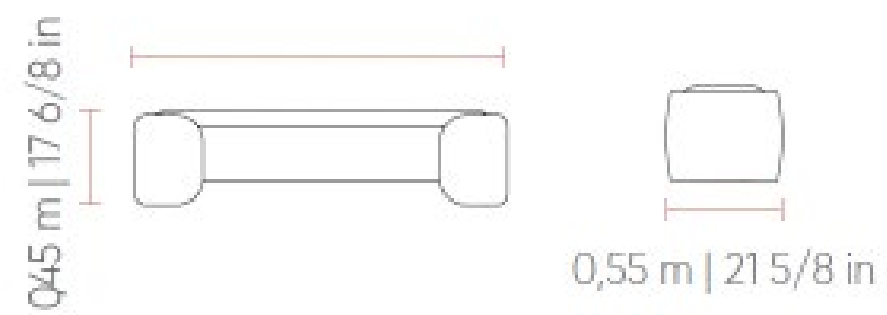

BANCO ONIROS

Asiento fijo con pespunte sencillo y detalle de tirador. Pies en polipropileno inyectado negro. Producto disponible en tejidos de punto 3D.

Precio C3157: 700€

*PVP con IVA incluido