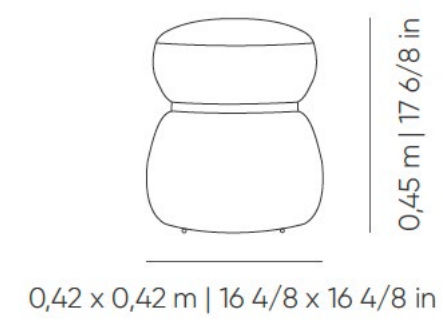

*Imagen de referencia | En stock

Tejido D4119