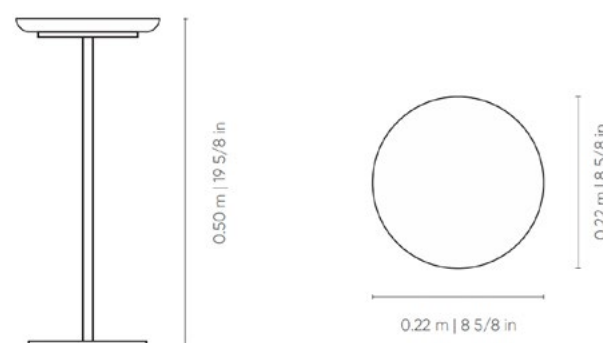

*Imagen de referencia | En stock