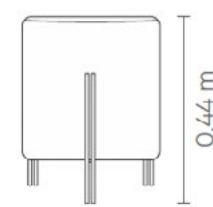

Precio Preto: 2.285€

\*PVP con IVA incluido

PUFS  
PUFFS

\*Imagen de referencia | En stock

**PUFF**  
Ø 0,40 m

Tejido E5133

Detalle Laca  
Mocca