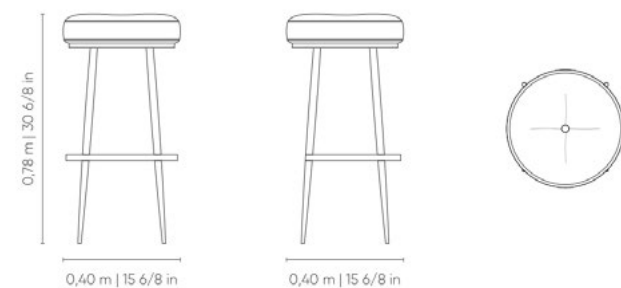

*Imagen de referencia | En stock

Medidas: 0.40x0.40x0.78M